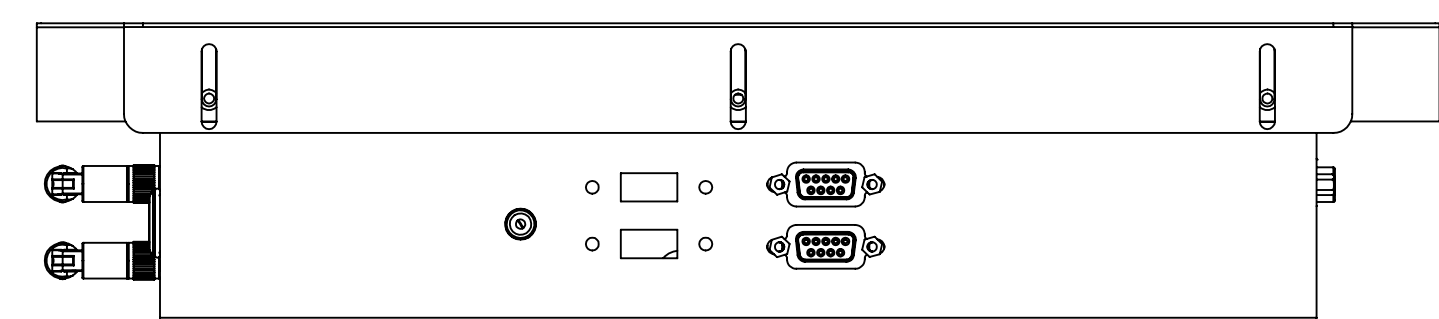

視圖 A

圖名: 20230206-新增-NTWP156V51 圖號: 001 日期: 2023.02.06 繪圖: [Name] 審核: [Name]		圖名: [Name] 圖號: [Name] 日期: [Name] 繪圖: [Name] 審核: [Name]		圖名: [Name] 圖號: [Name] 日期: [Name] 繪圖: [Name] 審核: [Name]	
圖名: [Name] 圖號: [Name] 日期: [Name] 繪圖: [Name] 審核: [Name]	圖名: [Name] 圖號: [Name] 日期: [Name] 繪圖: [Name] 審核: [Name]	圖名: [Name] 圖號: [Name] 日期: [Name] 繪圖: [Name] 審核: [Name]	圖名: [Name] 圖號: [Name] 日期: [Name] 繪圖: [Name] 審核: [Name]	圖名: [Name] 圖號: [Name] 日期: [Name] 繪圖: [Name] 審核: [Name]	圖名: [Name] 圖號: [Name] 日期: [Name] 繪圖: [Name] 審核: [Name]