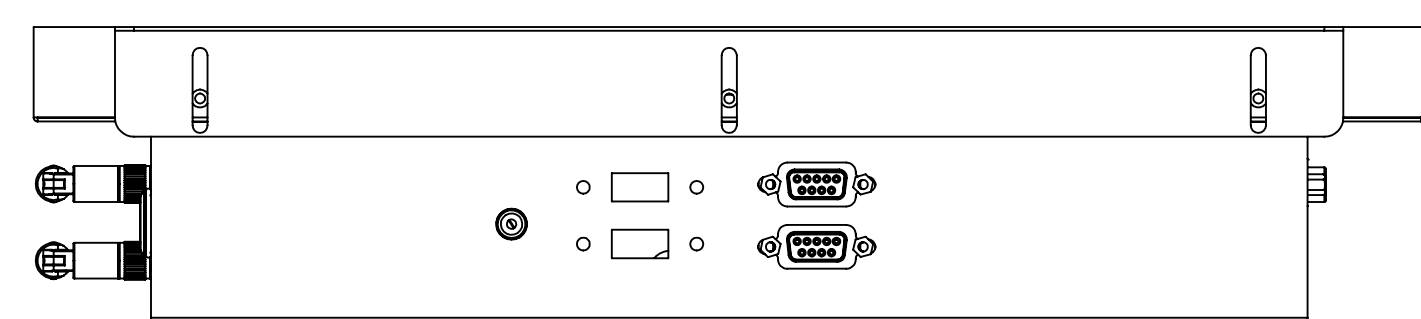

視圖 A

|                                                                       |                                                                       |                                                                       |                                                                       |                                                                       |                                                                       |                                                                       |                                                                       |                                                                       |                                                                       |
|-----------------------------------------------------------------------|-----------------------------------------------------------------------|-----------------------------------------------------------------------|-----------------------------------------------------------------------|-----------------------------------------------------------------------|-----------------------------------------------------------------------|-----------------------------------------------------------------------|-----------------------------------------------------------------------|-----------------------------------------------------------------------|-----------------------------------------------------------------------|
| 圖名: 20230206-新增-NTWP156V51<br>圖號: 01<br>圖別: 機殼圖<br>圖示: 機殼圖<br>圖例: 機殼圖 |                                                                       | 圖示: 機殼圖<br>圖例: 機殼圖                                                    |                                                                       | 圖示: 機殼圖<br>圖例: 機殼圖                                                    |                                                                       | 圖示: 機殼圖<br>圖例: 機殼圖                                                    |                                                                       | 圖示: 機殼圖<br>圖例: 機殼圖                                                    |                                                                       |
| 圖名: 20230206-新增-NTWP156V51<br>圖號: 01<br>圖別: 機殼圖<br>圖示: 機殼圖<br>圖例: 機殼圖 | 圖名: 20230206-新增-NTWP156V51<br>圖號: 01<br>圖別: 機殼圖<br>圖示: 機殼圖<br>圖例: 機殼圖 | 圖名: 20230206-新增-NTWP156V51<br>圖號: 01<br>圖別: 機殼圖<br>圖示: 機殼圖<br>圖例: 機殼圖 | 圖名: 20230206-新增-NTWP156V51<br>圖號: 01<br>圖別: 機殼圖<br>圖示: 機殼圖<br>圖例: 機殼圖 | 圖名: 20230206-新增-NTWP156V51<br>圖號: 01<br>圖別: 機殼圖<br>圖示: 機殼圖<br>圖例: 機殼圖 | 圖名: 20230206-新增-NTWP156V51<br>圖號: 01<br>圖別: 機殼圖<br>圖示: 機殼圖<br>圖例: 機殼圖 | 圖名: 20230206-新增-NTWP156V51<br>圖號: 01<br>圖別: 機殼圖<br>圖示: 機殼圖<br>圖例: 機殼圖 | 圖名: 20230206-新增-NTWP156V51<br>圖號: 01<br>圖別: 機殼圖<br>圖示: 機殼圖<br>圖例: 機殼圖 | 圖名: 20230206-新增-NTWP156V51<br>圖號: 01<br>圖別: 機殼圖<br>圖示: 機殼圖<br>圖例: 機殼圖 | 圖名: 20230206-新增-NTWP156V51<br>圖號: 01<br>圖別: 機殼圖<br>圖示: 機殼圖<br>圖例: 機殼圖 |