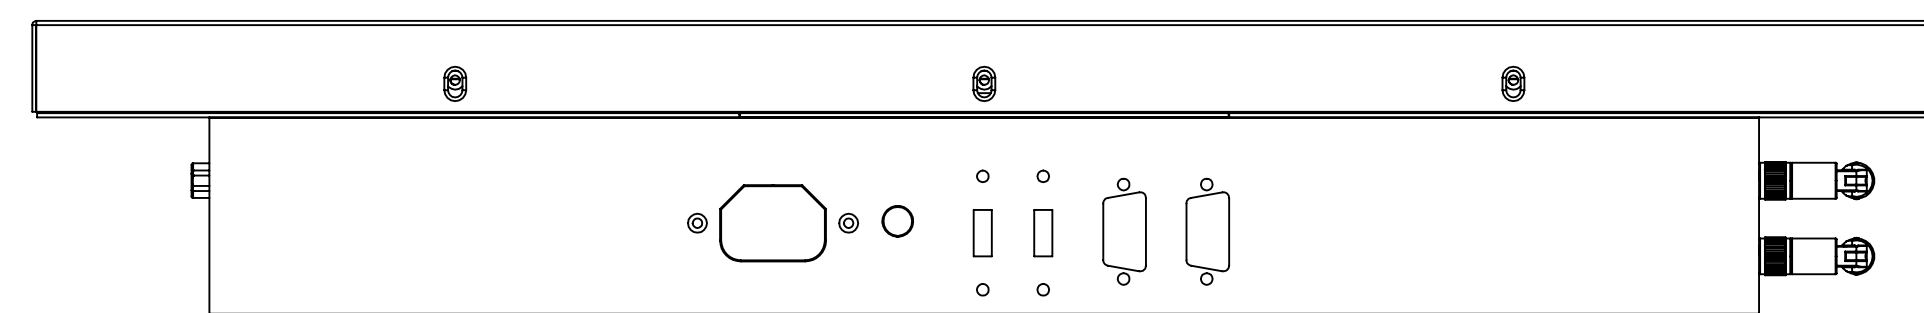

视图 A

产品名称: NTXX215V5 规格: 15V 5A 品牌: 15V 5A		设计: 15V 5A 日期: 15V 5A	审核: 15V 5A 日期: 15V 5A
设计: 15V 5A 日期: 15V 5A	审核: 15V 5A 日期: 15V 5A	设计: 15V 5A 日期: 15V 5A	审核: 15V 5A 日期: 15V 5A
产品名称: NTXX215V5 规格: 15V 5A 品牌: 15V 5A		设计: 15V 5A 日期: 15V 5A	审核: 15V 5A 日期: 15V 5A
产品名称: NTXX215V5 规格: 15V 5A 品牌: 15V 5A		设计: 15V 5A 日期: 15V 5A	审核: 15V 5A 日期: 15V 5A