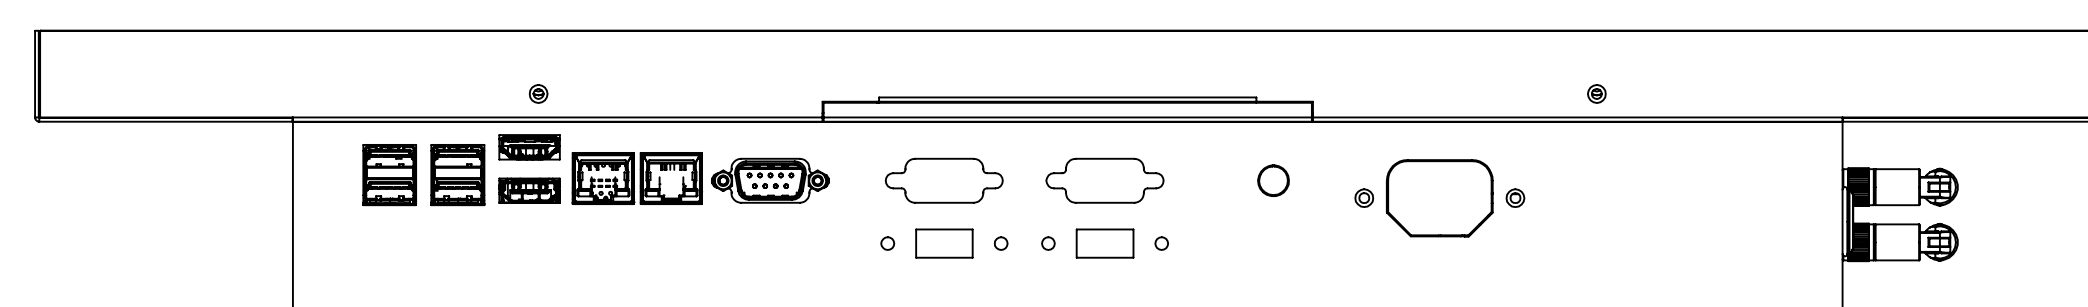

视图 A

产品名称: NTWP238V511 规格: 23.8英寸 型号: NTWP238V511		设计: [ ] 审核: [ ] 日期: [ ]	图号: [ ] 比例: 1:1	图名: [ ] 图别: [ ]
设计: [ ] 审核: [ ] 日期: [ ]	图号: [ ] 比例: 1:1	图名: [ ] 图别: [ ]	图号: [ ] 比例: 1:1	图名: [ ] 图别: [ ]
产品名称: NTWP238V511 规格: 23.8英寸 型号: NTWP238V511		设计: [ ] 审核: [ ] 日期: [ ]	图号: [ ] 比例: 1:1	图名: [ ] 图别: [ ]