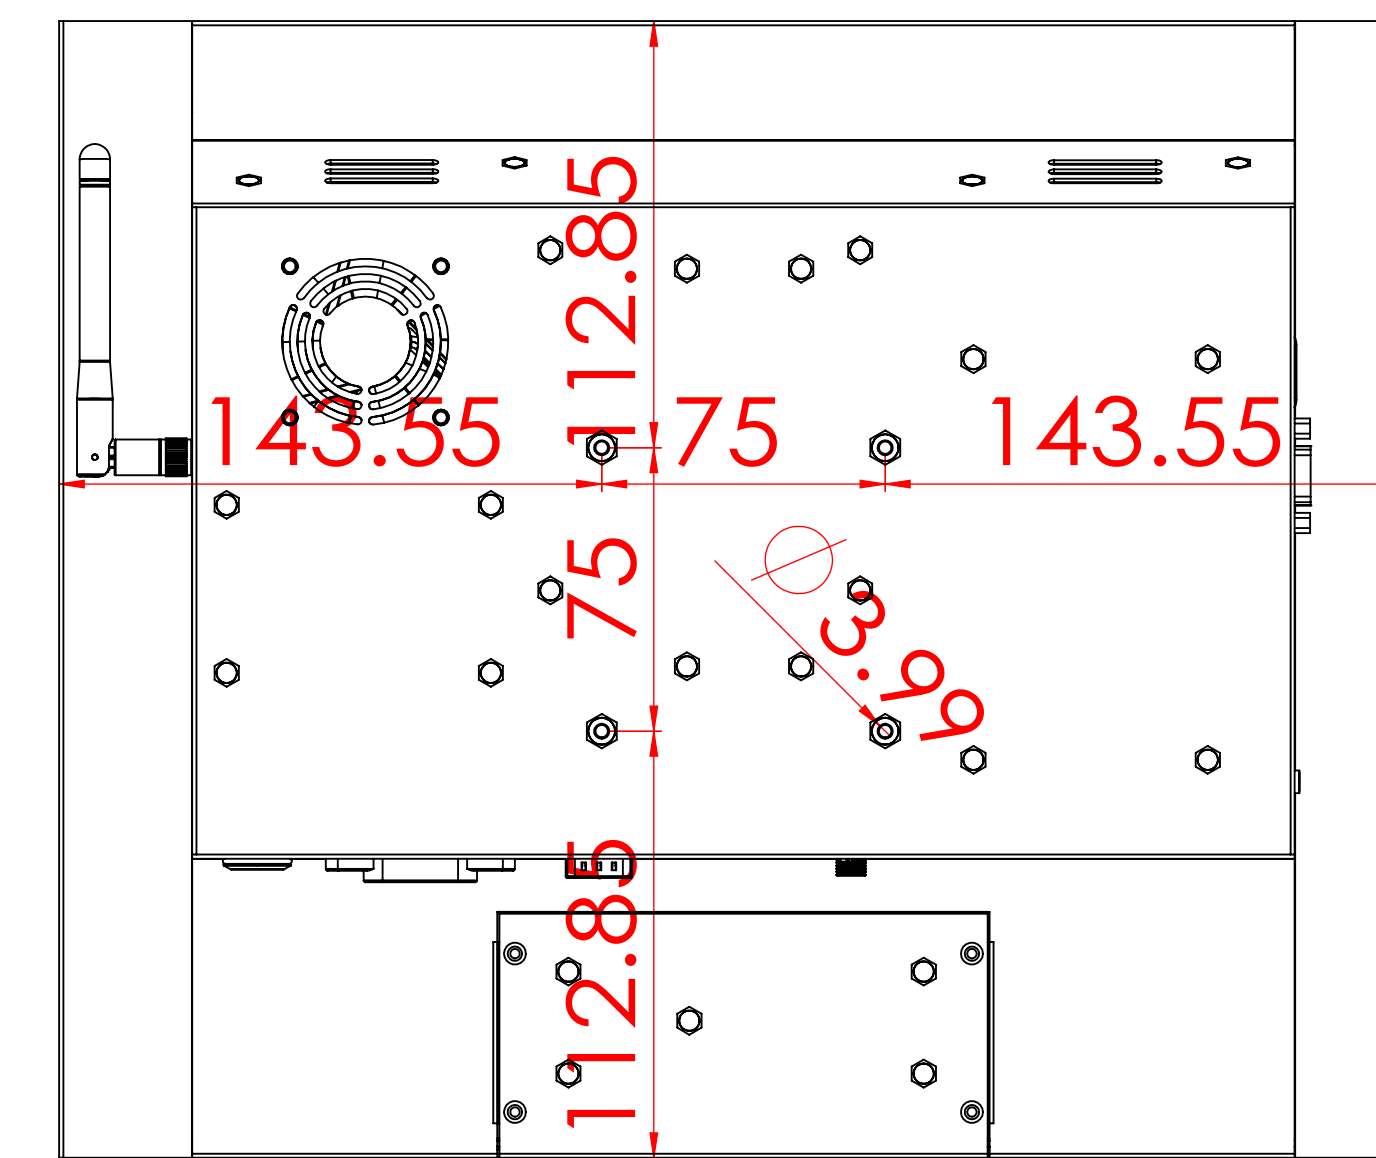

A

視圖 A

圖名: NTXX170V500 圖號: A0 圖紙: 1/1		日期: 2011.04.12 繪圖: 1/1	審核: 1/1 批准: 1/1	圖名: NTXX170V500 圖號: A0 圖紙: 1/1
--------------------------------------	--	---------------------------	--------------------	--------------------------------------