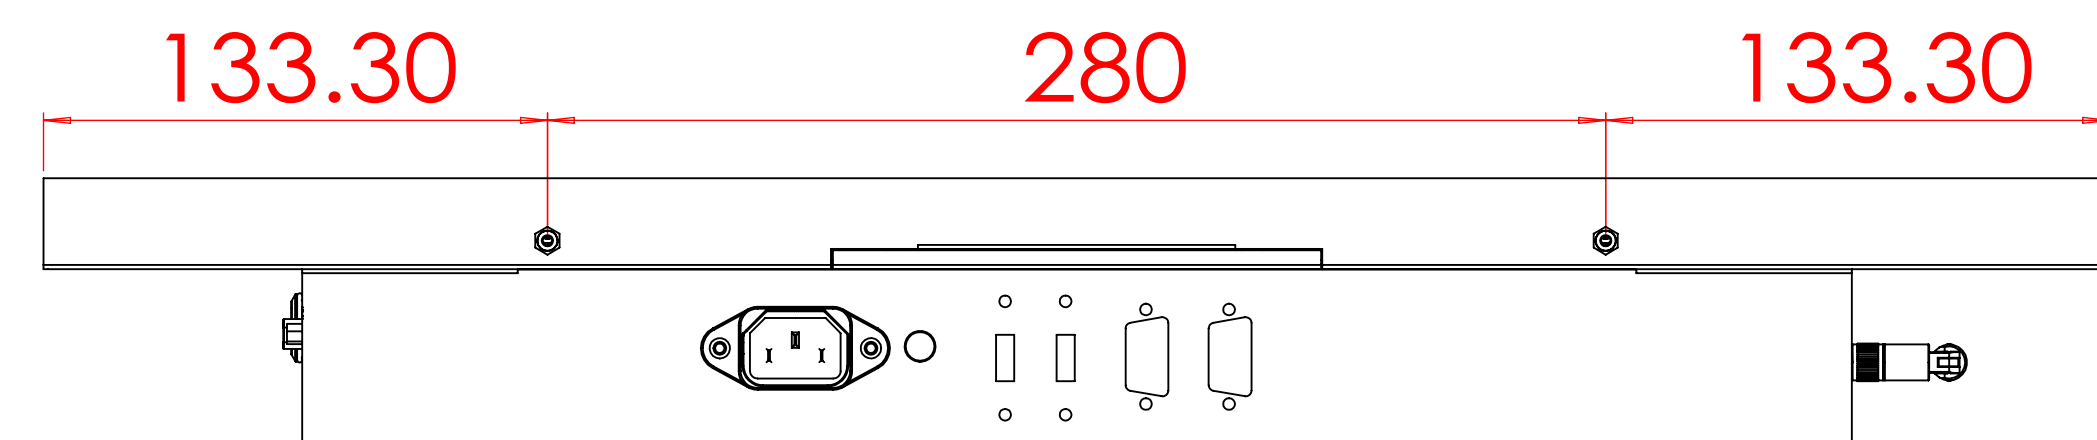

视图 A

产品信息		规格		备注	
名称	型号	尺寸	重量	材料	其他
产品名称	NTWP238 (GIGAIPC-Core)	410mm x 328.6mm			
规格					
材料					
重量					
其他					