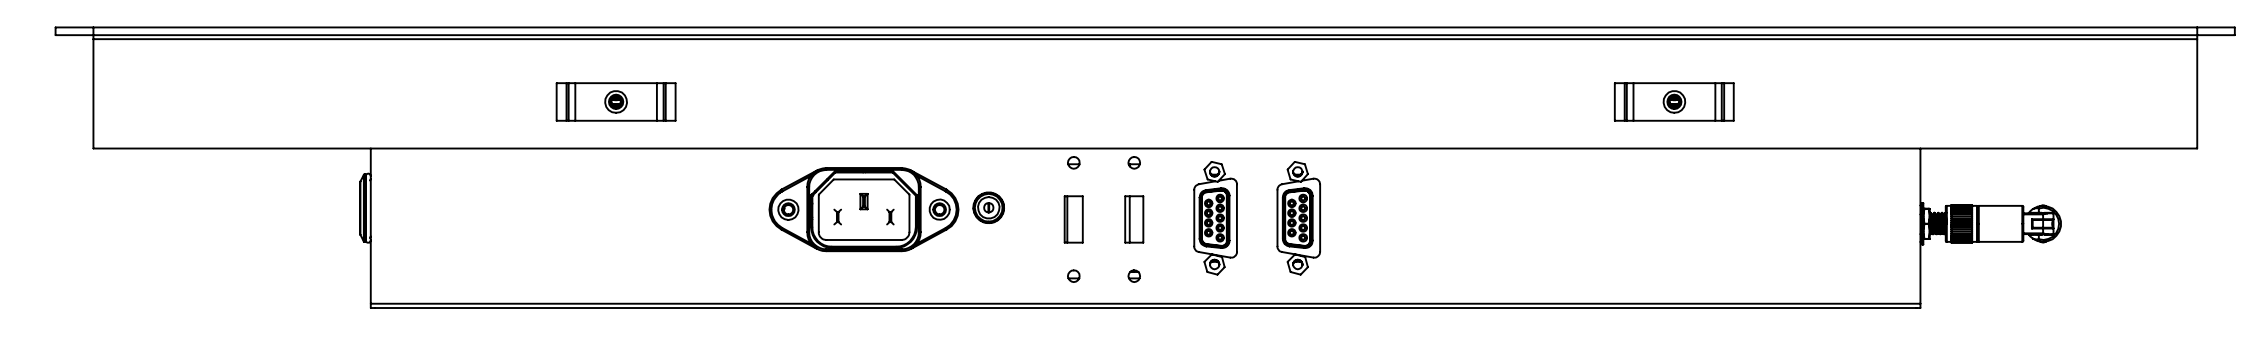

视图 A

产品名称: NTWP238V500		规格: 23.8英寸		图号: NTWP238V500-01		日期: 2023-10-27		版本: 1.0	
设计	审核	工艺	检验	采购	销售	仓库	物流	售后	其他
设计	审核	工艺	检验	采购	销售	仓库	物流	售后	其他
设计	审核	工艺	检验	采购	销售	仓库	物流	售后	其他
设计	审核	工艺	检验	采购	销售	仓库	物流	售后	其他
设计	审核	工艺	检验	采购	销售	仓库	物流	售后	其他
设计	审核	工艺	检验	采购	销售	仓库	物流	售后	其他
设计	审核	工艺	检验	采购	销售	仓库	物流	售后	其他
设计	审核	工艺	检验	采购	销售	仓库	物流	售后	其他
设计	审核	工艺	检验	采购	销售	仓库	物流	售后	其他