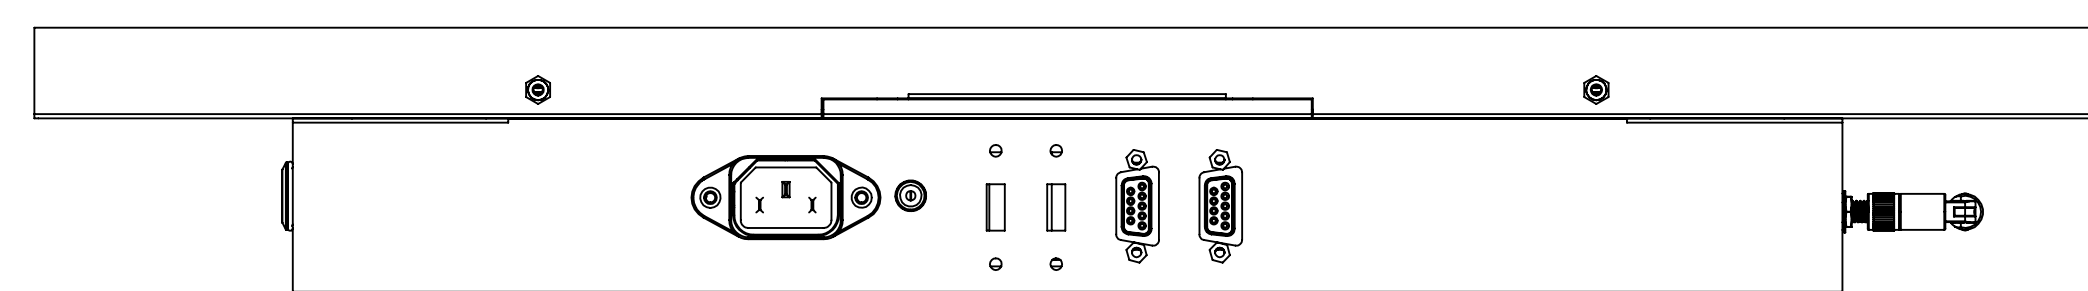

視圖 A

| | | | | | | | | | |
|-------------------|----|-----------|----|-----------------|----|----------------|----|-----------------|--|
| 產品名稱: NTWP238V500 | | 規格: 23.8吋 | | 圖號: NTWP238V500 | | 日期: 2014/08/24 | | 頁數: 1/1 | |
| 圖名 | 圖號 | 比例 | 日期 | 繪圖 | 審核 | 日期 | 審核 | 圖名: NTWP238V500 | |
| NTWP238V500 | | | | | | | | 圖號: NTWP238V500 | |
| | | | | | | | | 日期: 2014/08/24 | |
| | | | | | | | | 繪圖: [Name] | |
| | | | | | | | | 審核: [Name] | |
| | | | | | | | | 日期: [Date] | |
| | | | | | | | | 圖名: NTWP238V500 | |
| | | | | | | | | 圖號: NTWP238V500 | |
| | | | | | | | | 日期: 2014/08/24 | |
| | | | | | | | | 繪圖: [Name] | |
| | | | | | | | | 審核: [Name] | |
| | | | | | | | | 日期: [Date] | |