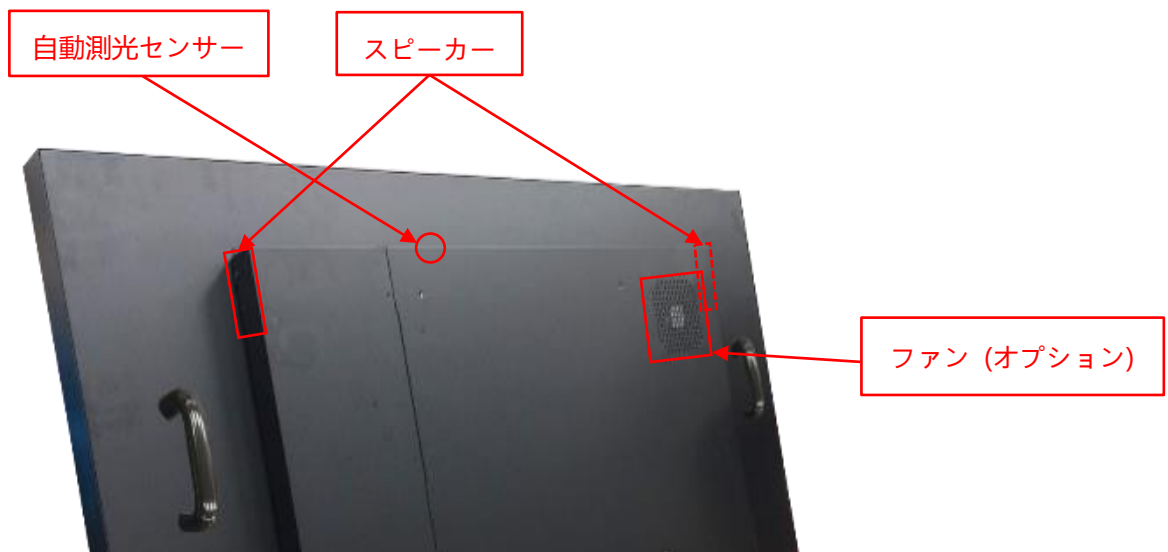

入出力仕様

入出力	数量	入出力	数量
HDMI 入力	2	USB (インタフェース)	1
VGA 入力	1	RS232	オプション
Display Port	2	スピーカー	10W x2
音源入力(3.5mm)	1	自動測光センサー	オプション
AC 電源入力(C14)	1	リモコン	オプション