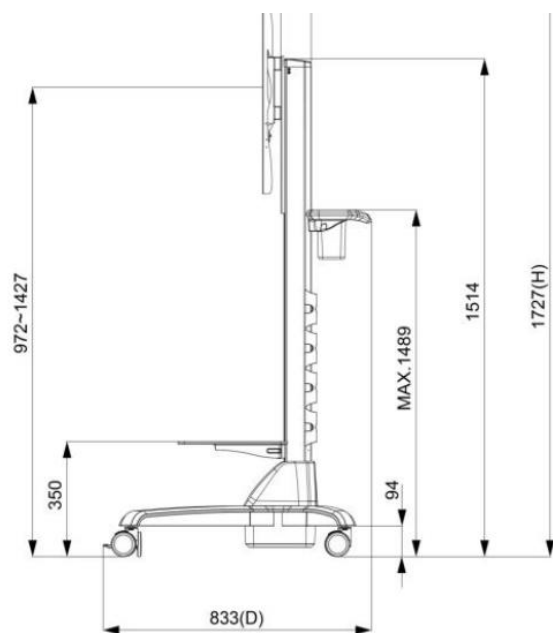

取り付けアクセサリオプション (壁掛けモニターアーム)

番号	<b>WMB-B001</b>		
対応している壁掛けネジ穴	<b>Max. 400x450 mm</b>	サイズ	<b>508x490x48 mm</b>
素材	<b>亜鉛めっき鋼板</b>	正味重量	<b>4.01 KG</b>
傾く角度	<b>0°/5°/10°/13°/15°</b>	耐荷重	<b>80 KG</b>
ネジ規格	<b>M4/M5/M6/M8</b>	壁との最短距離	<b>48 mm</b>

取り付けオプション (KIOSK 機材)

素材	亜鉛めっき鋼板 (SECC)
移動用車輪	四つ (前の2つはブレーキ付き)
防水規格	前側 IP65
電源コンセント	無し (線材予備穴あり)

取り付けオプション (移動用カート)

正味重量	32.5 KG
梱包サイズ	W1545xD383xH392 mm
ネジ規格	M4/M5/M6/M8
素材	鋼/プラスチック/アルミニウム合金
最大壁掛けネジ穴間隔	800x600mm
耐荷重	30 KG
移動用車輪	四つ (前の2つはブレーキ付き)
高さ調整範囲	500 mm
RoHS/REACH 認証	◎

## 寸法

外観サイズ	1257x758x118(±2)mm	正味重量	≦ 38 KG
ネジ穴	300x300 mm	総重量	≦ 45 KG

## 梱包サイズ

一台の梱包サイズ	<b>153x96x23 CM</b>
正味重量	<b>≤38 KG</b>
総重量	<b>≤45 KG</b>