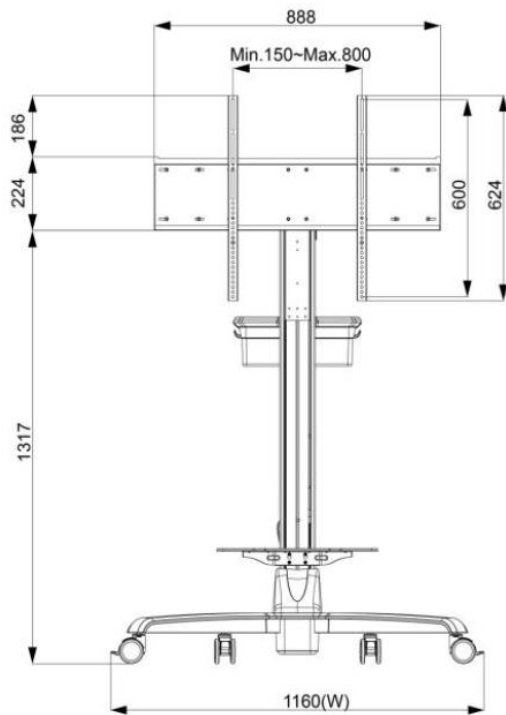

取り付けアクセサリオプション (壁掛けモニターアーム)

番号	<b>WMB-B001</b>		
対応している壁掛けネジ穴	<b>Max. 400x450 mm</b>	サイズ	<b>508x490x48 mm</b>
素材	<b>亜鉛めっき鋼板</b>	正味重量	<b>4.01 KG</b>
傾く角度	<b>0°/5°/10°/13°/15°</b>	耐荷重	<b>80 KG</b>
ネジ規格	<b>M4/M5/M6/M8</b>	壁との最短距離	<b>48 mm</b>

取り付けオプション (KIOSK 機材)

素材	亜鉛めっき鋼板 (SECC)
移動用車輪	四つ (前の2つはブレーキ付き)
防水規格	前側 IP65
電源コンセント	無し (線材予備穴あり)

取り付けオプション (移動用カート)

正味重量	32.5 KG
梱包サイズ	W1545xD383xH392 mm
ネジ規格	M4/M5/M6/M8
素材	鋼/プラスチック/アルミニウム合金
最大壁掛けネジ穴間隔	800x600mm
耐荷重	30 KG
移動用車輪	四つ (前の2つはブレーキ付き)
高さ調整範囲	500 mm
RoHS/REACH 認証	◎

## 寸法

外観サイズ	1257x758x118(±2)mm	正味重量	≦ 38 KG
ネジ穴	300x300 mm	総重量	≦ 45 KG