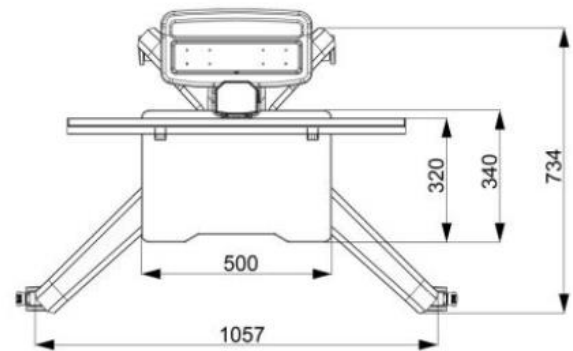

取り付けアクセサリオプション (壁掛けモニターアーム)

番号	<b>WMB-B001</b>		
対応している壁掛けネジ穴	<b>Max. 400x450 mm</b>	サイズ	<b>508x490x48 mm</b>
素材	<b>亜鉛めっき鋼板</b>	正味重量	<b>4.01 KG</b>
傾く角度	<b>0°/5°/10°/13°/15°</b>	耐荷重	<b>80 KG</b>
ネジ規格	<b>M4/M5/M6/M8</b>	壁との最短距離	<b>48 mm</b>

取り付けオプション (KIOSK 機材)

素材	亜鉛めっき鋼板 (SECC)
移動用車輪	四つ (前の2つはブレーキ付き)
防水規格	前側 IP65
電源コンセント	無し (線材予備穴あり)

取り付けオプション (移動用カート)

正味重量	32.5 KG
梱包サイズ	W1545xD383xH392 mm
ネジ規格	M4/M5/M6/M8
素材	鋼/プラスチック/アルミニウム合金
最大壁掛けネジ穴間隔	800x600mm
耐荷重	30 KG
移動用車輪	四つ (前の2つはブレーキ付き)
高さ調整範囲	500 mm
RoHS/REACH 認証	◎

## 寸法

外観サイズ	1257x758x118(±2)mm	正味重量	≦ 38 KG
ネジ穴	300x300 mm	総重量	≦ 45 KG