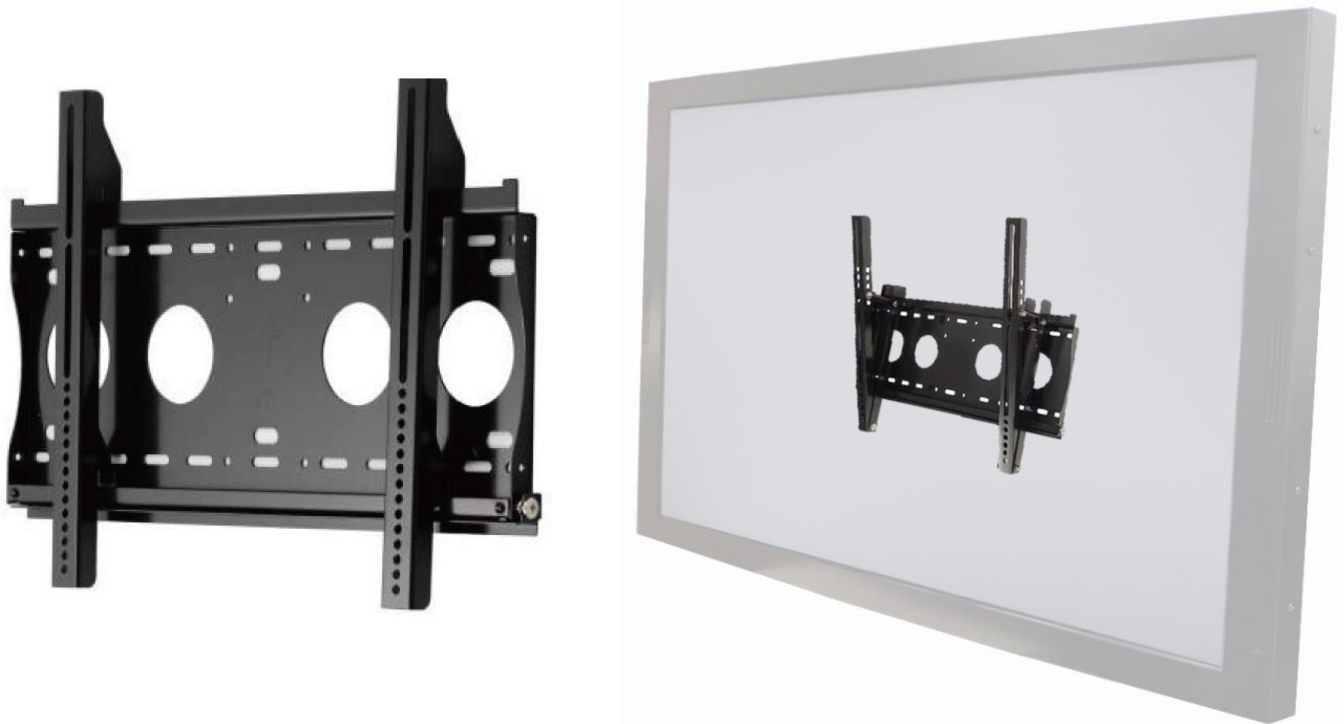

## 製品紹介

- ★ 55 インチワイドモニター、4K (UHD) 解像度
- ★ 前側防水性能 IP65
- ★ VA、視野角 (上下/左右): 178°/178°
- ★ 完全フラットの投影型静電容量方式タッチパネル
- ★ 硬度 7H の表面強化ガラス
- ★ 台湾製造、3 年製品保証
- ★ 各厳しい環境に対応可能
- ★ 静電容量方式 10 点の同時タッチをサポート。アクティブスタイラスペンもご利用いただけます。
- ★ 金属製ハウジングは、他のさまざまな取り付けブラケットのオプションで利用可能です。
- ★ 高輝度パネルは、アウトドアではご利用いただけます。 **(オプション)**
- ★ RS232 によるリモートコントロール対応 **(オプション)**
- ★ 自動輝度調整機能 **(オプション)**

取り付けアクセサリオプション (壁掛けモニターアーム)

番号	<b>WMB-B001</b>		
対応している壁掛けネジ穴	<b>Max. 400x450 mm</b>	サイズ	<b>508x490x48 mm</b>
素材	<b>亜鉛めっき鋼板</b>	正味重量	<b>4.01 KG</b>
傾く角度	<b>0°/5°/10°/13°/15°</b>	耐荷重	<b>80 KG</b>
ネジ規格	<b>M4/M5/M6/M8</b>	壁との最短距離	<b>48 mm</b>