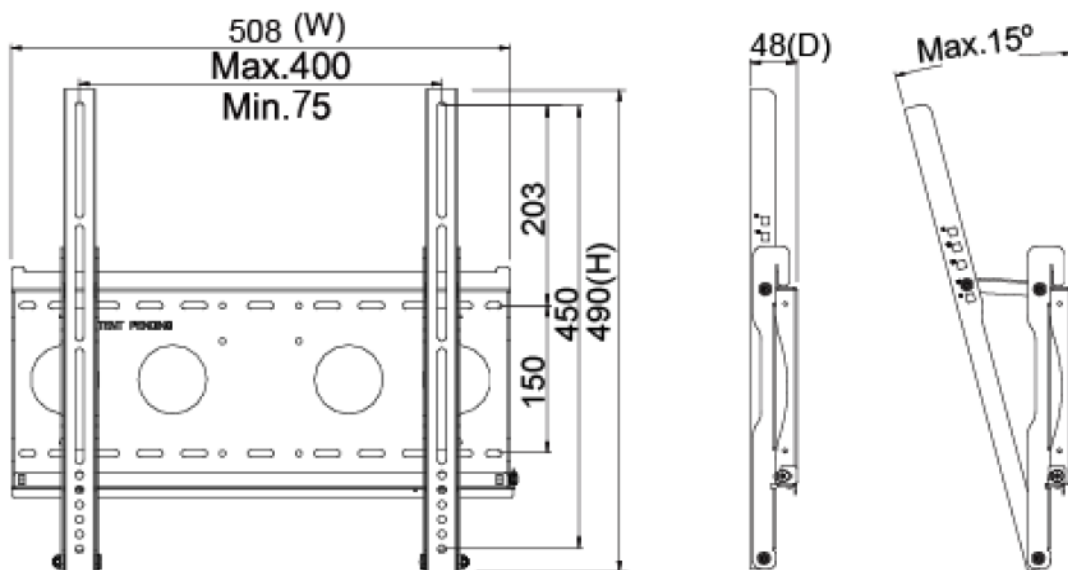

取り付けアクセサリオプション (壁掛けモニターアーム)

番号	<b>WMB-B001</b>		
対応している壁掛けネジ穴	<b>Max. 400x450 mm</b>	サイズ	<b>508x490x48 mm</b>
素材	<b>亜鉛めっき鋼板</b>	正味重量	<b>4.01 KG</b>
傾く角度	<b>0°/5°/10°/13°/15°</b>	耐荷重	<b>80 KG</b>
ネジ規格	<b>M4/M5/M6/M8</b>	壁との最短距離	<b>48 mm</b>

## 寸法

外観サイズ	1257x758x118(±2)mm	正味重量	≦ 38 KG
ネジ穴	300x300 mm	総重量	≦ 45 KG