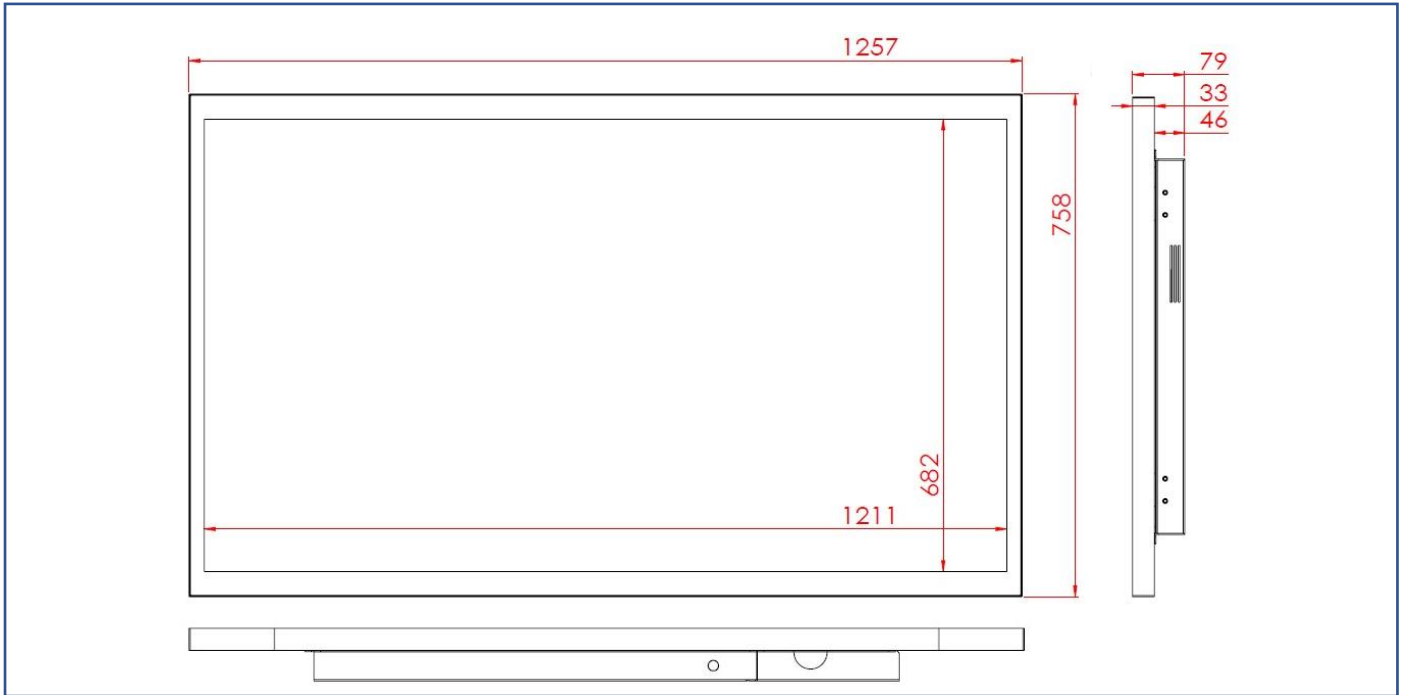

取り付けオプション (KIOSK 機材)

素材	亜鉛めっき鋼板 (SECC)
移動用車輪	四つ (前の2つはブレーキ付き)
防水規格	前側 IP65
電源コンセント	無し (線材予備穴あり)

取り付けオプション (移動用カート)

正味重量	32.5 KG
梱包サイズ	W1545xD383xH392 mm
ネジ規格	M4/M5/M6/M8
素材	鋼/プラスチック/アルミニウム合金
最大壁掛けネジ穴間隔	800x600mm
耐荷重	30 KG
移動用車輪	四つ (前の2つはブレーキ付き)
高さ調整範囲	500 mm
RoHS/REACH 認証	◎

## 寸法

外観サイズ	1257x758x118(±2)mm	正味重量	≦ 38 KG
ネジ穴	300x300 mm	総重量	≦ 45 KG