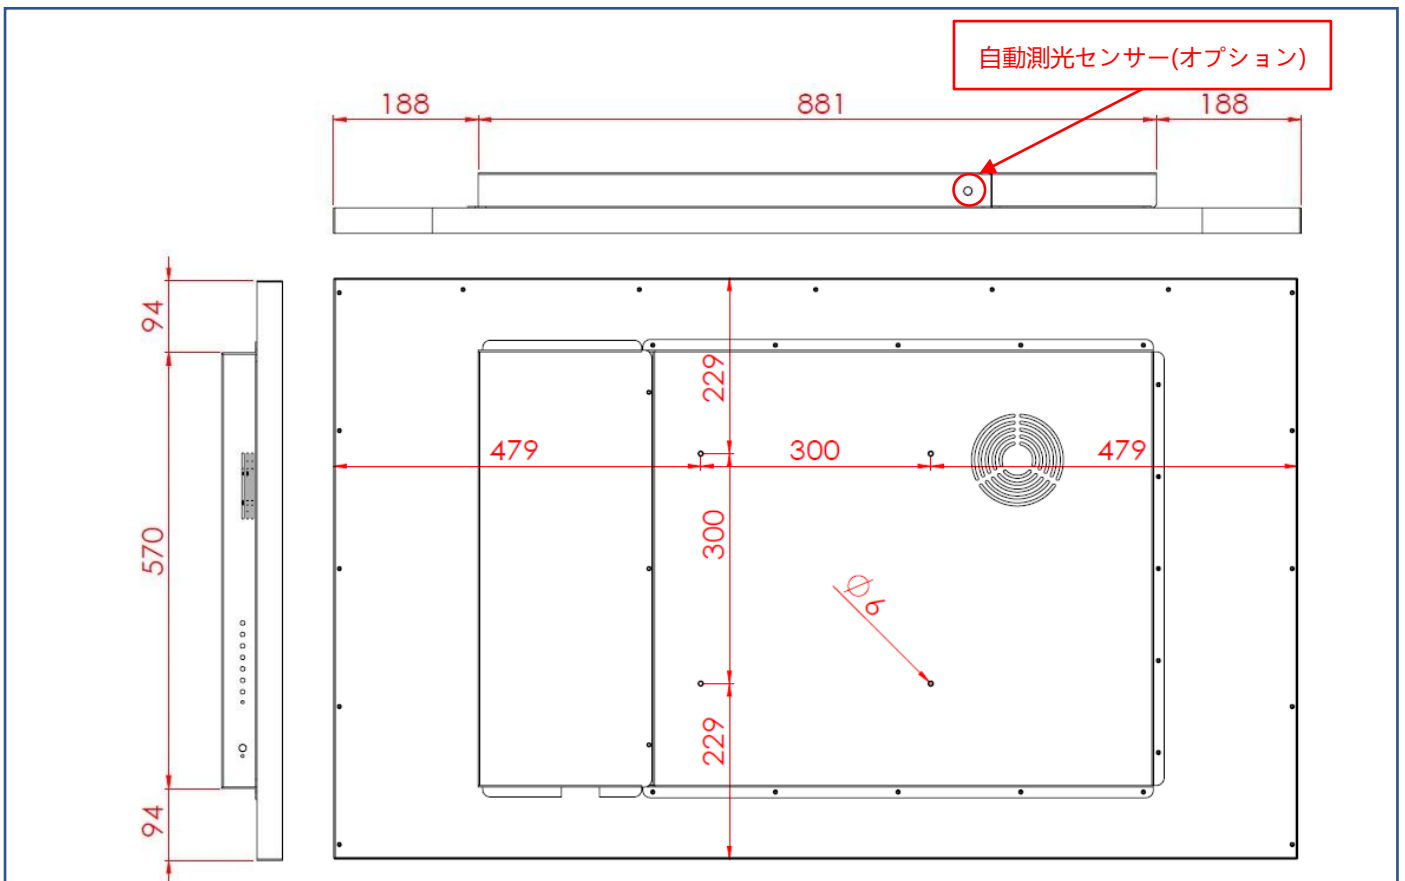

取り付けアクセサリオプション (壁掛けモニターアーム)

番号	<b>WMB-B001</b>		
対応している壁掛けネジ穴	<b>Max. 400x450 mm</b>	サイズ	<b>508x490x48 mm</b>
素材	<b>亜鉛めっき鋼板</b>	正味重量	<b>4.01 KG</b>
傾く角度	<b>0°/5°/10°/13°/15°</b>	耐荷重	<b>80 KG</b>
ネジ規格	<b>M4/M5/M6/M8</b>	壁との最短距離	<b>48 mm</b>

取り付けオプション (KIOSK 機材)

素材	亜鉛めっき鋼板 (SECC)
移動用車輪	四つ (前の2つはブレーキ付き)
防水規格	前側 IP65
電源コンセント	無し (線材予備穴あり)

取り付けオプション (移動用カート)

正味重量	32.5 KG
梱包サイズ	W1545xD383xH392 mm
ネジ規格	M4/M5/M6/M8
素材	鋼/プラスチック/アルミニウム合金
最大壁掛けネジ穴間隔	800x600mm
耐荷重	30 KG
移動用車輪	四つ (前の2つはブレーキ付き)
高さ調整範囲	500 mm
RoHS/REACH 認証	◎

## 寸法

外観サイズ	1257x758x118(±2)mm	正味重量	≦ 38 KG
ネジ穴	300x300 mm	総重量	≦ 45 KG