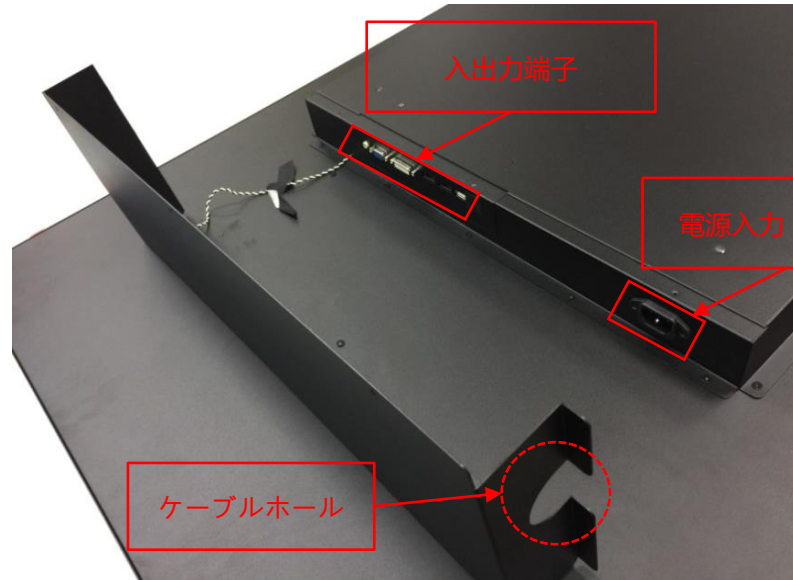

入出力仕様

入出力	数量	入出力	数量
HDMI 入力	2	USB (インタフェース)	1
VGA 入力	1	RS232	オプション
Display Port	2	スピーカー	10W x2
音源入力(3.5mm)	1	自動測光センサー	オプション
AC 電源入力(C14)	1	リモコン	オプション