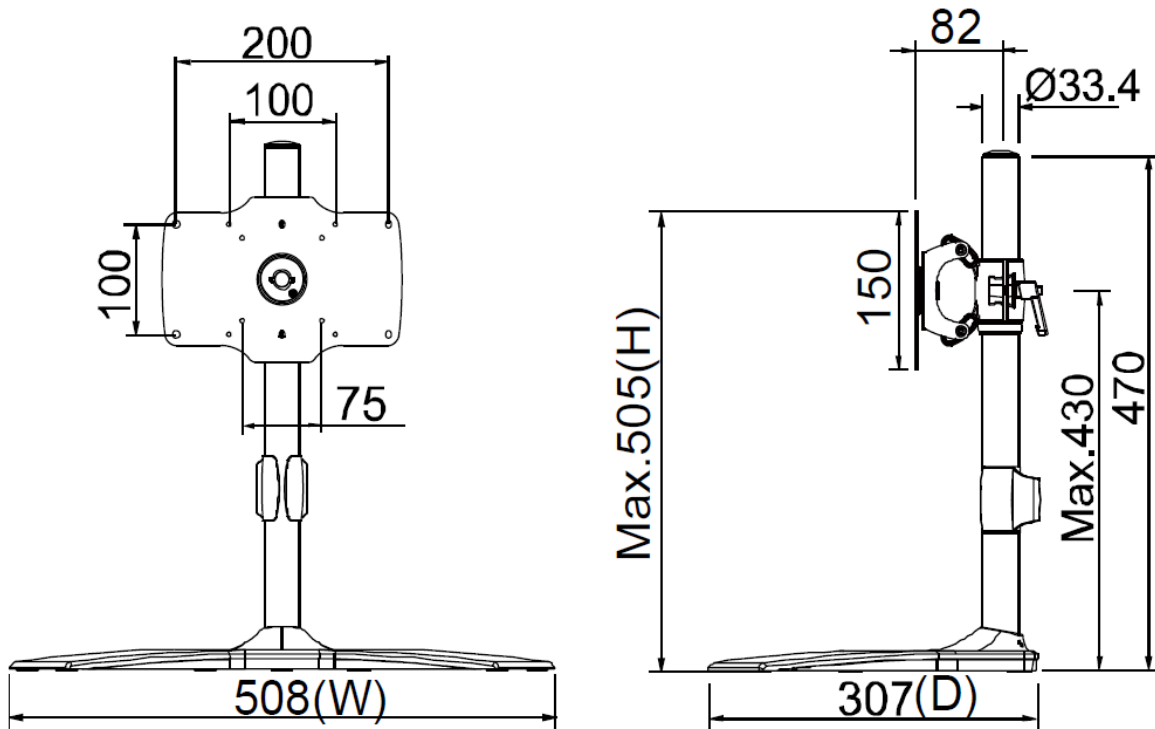

桌上型腳座 (選配)

項目	T 腳座	型號	DST-1B007
支援搭配孔位	200x100/100x100/75x75 mm	尺寸	508(W)x307(D)x470(H) mm
材質	Steel/Plastic/Aluminum	淨重	2.44 KG
傾仰角	+/-15°	可乘載重量	15 KG