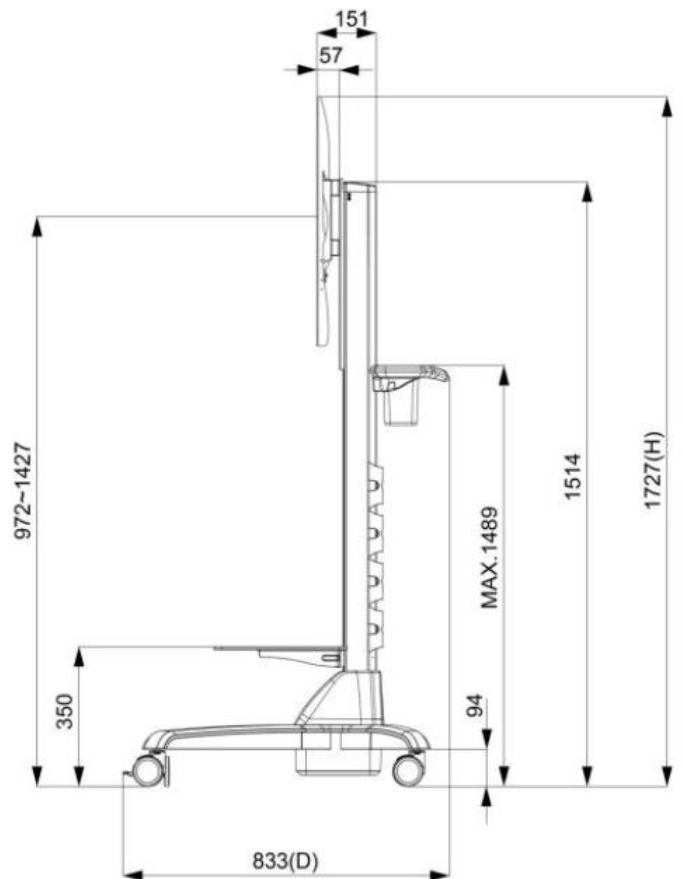

* X = A~Z, 0~9 (依顏色而定)

輸出/輸入規格

輸出/輸入	數量	輸出/輸入	數量
HDMI (輸出)	1	網路介面(RJ45)	2
DP (輸出)	1	類比音源輸出/麥克風輸入(3.5mm)	1
USB 3.0	4	喇叭	10W x2
USB 2.0	3	AC 電源輸入	1
RS485	1	WIFI/藍芽 及增益天線	選配
RS232	6		

前保護框 (選配)

標準品 **NTWP320** 是全平面無邊框設計，可選購**前保護框**加強防護觸控面板的角落

加上**前保護框**以後，可加貼水密膠條，前方可達 **IP65** 防水等級

桌上型腳座 (選配)

項目	T 腳座	型號	DST-1B007
支援搭配孔位	200x100/100x100/75x75 mm	尺寸	508(W)x307(D)x470(H) mm
材質	Steel/Plastic/Aluminum	淨重	2.44 KG
傾仰角	+/-15°	可乘載重量	15 KG

壁掛架 (選配)

型號	WMB-B001	本體尺寸	508x490x48 mm
適用壁掛孔	Max. 400x450 mm	淨重	4.01 KG
材質	SECC	支撐最大重量	80 KG
傾仰角度	0°/5°/10°/13°/15°	離壁面最小距離	48 mm
螺絲規格	M4/M5/M6/M8		

電動升降推車 (選配)

淨重	28.4 KG
電器規格	AC 200~240V 50/60Hz
操作介面	按鍵 (升/降)
包裝材積	W1545xD383xH1727 mm
螺絲規格	M4/M5/M6/M8
材質	Aluminum/Plastic/Steel
最大支援壁掛孔距	800x600mm
最大支撐重量	80 KG
移動輪	4 (前 2 煞車輪)
高度調整範圍	455 mm
RoHS/REACH 認證	Yes

KIOSK 機箱套組 (選配)

材質	鍍鋅鋼板 (SECC)
移動輪	4 (前 2 煞車輪)
防水等級	前方 IP65
電源面板	無 (預留出線孔)

實體規格

外觀尺寸 (不含天線)	728.5x426.42x84.7(±2)mm	淨重	≤ 13.5 KG
壁掛孔	200x100mm/200x200mm	毛重	≤ 16.9 KG

包裝材積資料

紙箱尺寸	105x24x68 CM
淨重	≤ 13.5 KG
毛重	≤ 16.9 KG