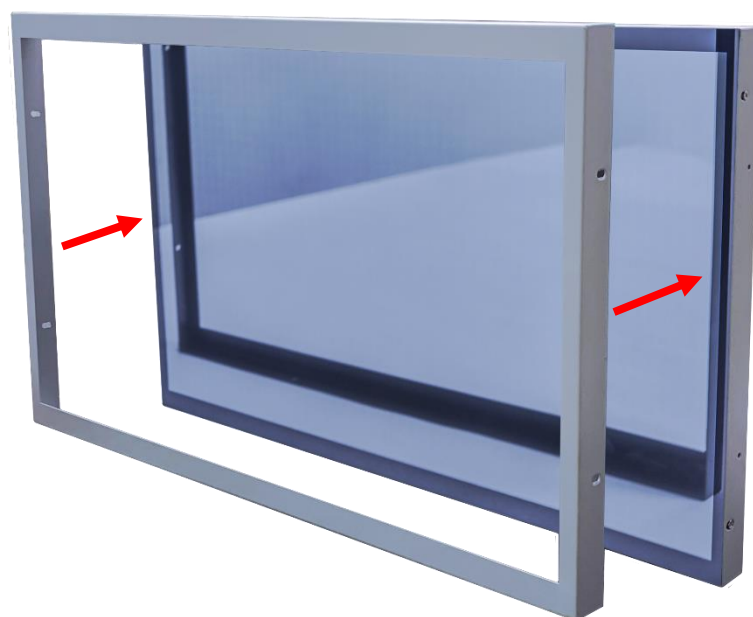

* X = A~Z, 0~9 (依顏色而定)

輸出/輸入規格

輸出/輸入	數量	輸出/輸入	數量
HDMI (輸出)	1	網路介面(RJ45)	2
DP (輸出)	1	類比音源輸出/麥克風輸入(3.5mm)	1
USB 3.0	4	喇叭	10W x2
USB 2.0	3	AC 電源輸入	1
RS485	1	WIFI/藍芽 及增益天線	選配
RS232	6		

前保護框 (選配)

標準品 **NTWP320** 是全平面無邊框設計，可選購**前保護框**加強防護觸控面板的角落