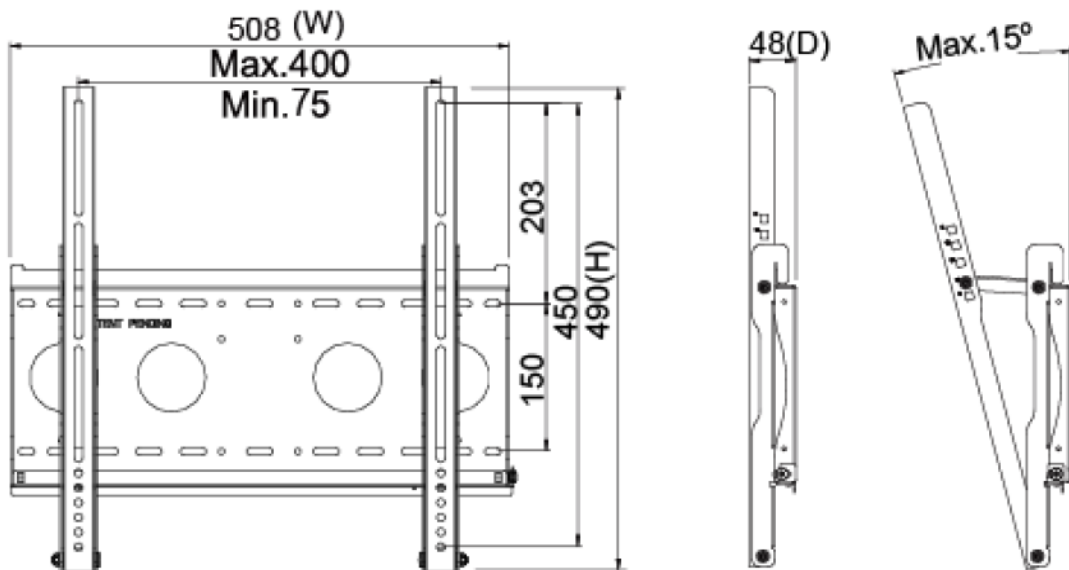

* X = A~Z, 0~9 (依顏色而定)

輸出/輸入規格

輸出/輸入	數量	輸出/輸入	數量
HDMI (輸出)	1	網路介面(RJ45)	2
DP (輸出)	1	類比音源輸出/麥克風輸入(3.5mm)	1
USB 3.0	4	喇叭	10W x2
USB 2.0	3	AC 電源輸入	1
RS485	1	WIFI/藍芽 及增益天線	選配
RS232	6		

前保護框 (選配)

標準品 **NTWP320** 是全平面無邊框設計，可選購**前保護框**加強防護觸控面板的角落

加上**前保護框**以後，可加貼水密膠條，前方可達 **IP65** 防水等級

桌上型腳座 (選配)

項目	T 腳座	型號	DST-1B007
支援搭配孔位	200x100/100x100/75x75 mm	尺寸	508(W)x307(D)x470(H) mm
材質	Steel/Plastic/Aluminum	淨重	2.44 KG
傾仰角	+/-15°	可乘載重量	15 KG

壁掛架 (選配)

型號	WMB-B001	本體尺寸	508x490x48 mm
適用壁掛孔	Max. 400x450 mm	淨重	4.01 KG
材質	SECC	支撐最大重量	80 KG
傾仰角度	0°/5°/10°/13°/15°	離壁面最小距離	48 mm
螺絲規格	M4/M5/M6/M8		