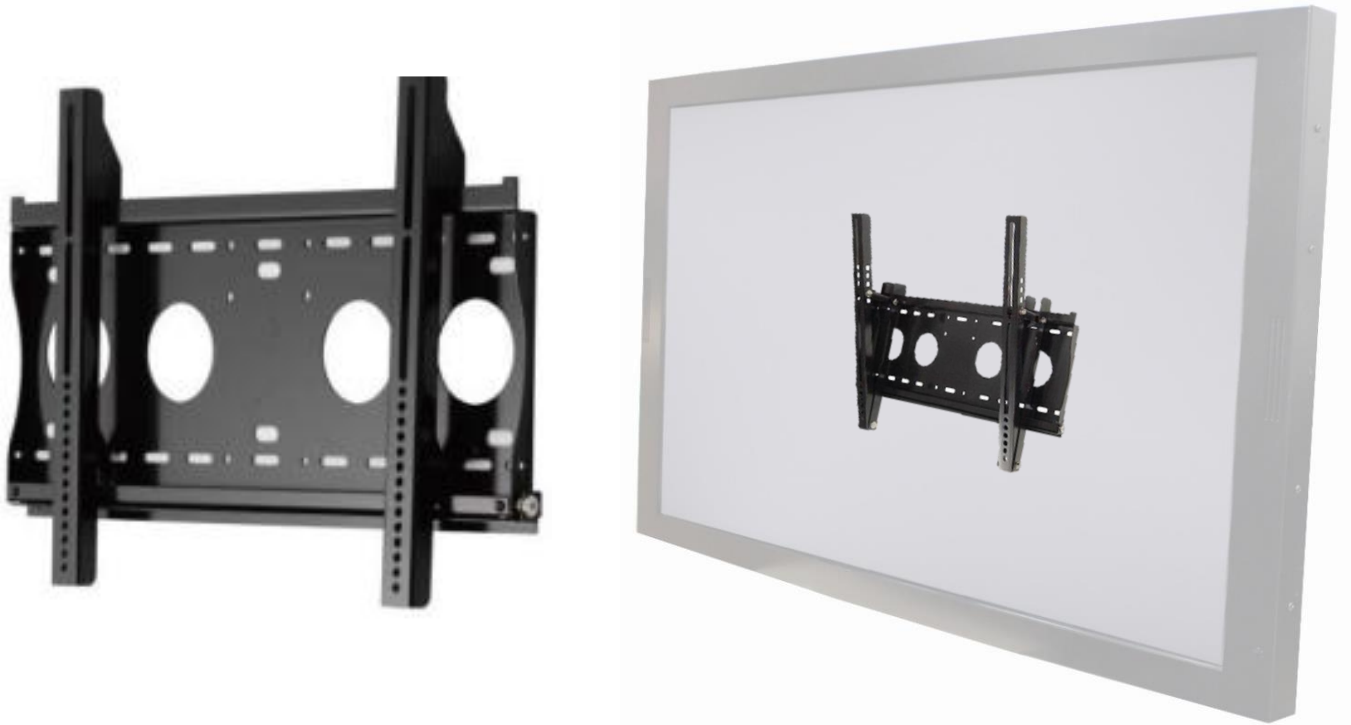

加上**前保護框**以後，可加貼水密膠條，前方可達 **IP65** 防水等級

桌上型腳座 (選配)

項目	T 腳座	型號	DST-1B007
支援搭配孔位	200x100/100x100/75x75 mm	尺寸	508(W)x307(D)x470(H) mm
材質	Steel/Plastic/Aluminum	淨重	2.44 KG
傾仰角	+/-15°	可乘載重量	15 KG

壁掛架 (選配)

型號	WMB-B001	本體尺寸	508x490x48 mm
適用壁掛孔	Max. 400x450 mm	淨重	4.01 KG
材質	SECC	支撐最大重量	80 KG
傾仰角度	0°/5°/10°/13°/15°	離壁面最小距離	48 mm
螺絲規格	M4/M5/M6/M8		