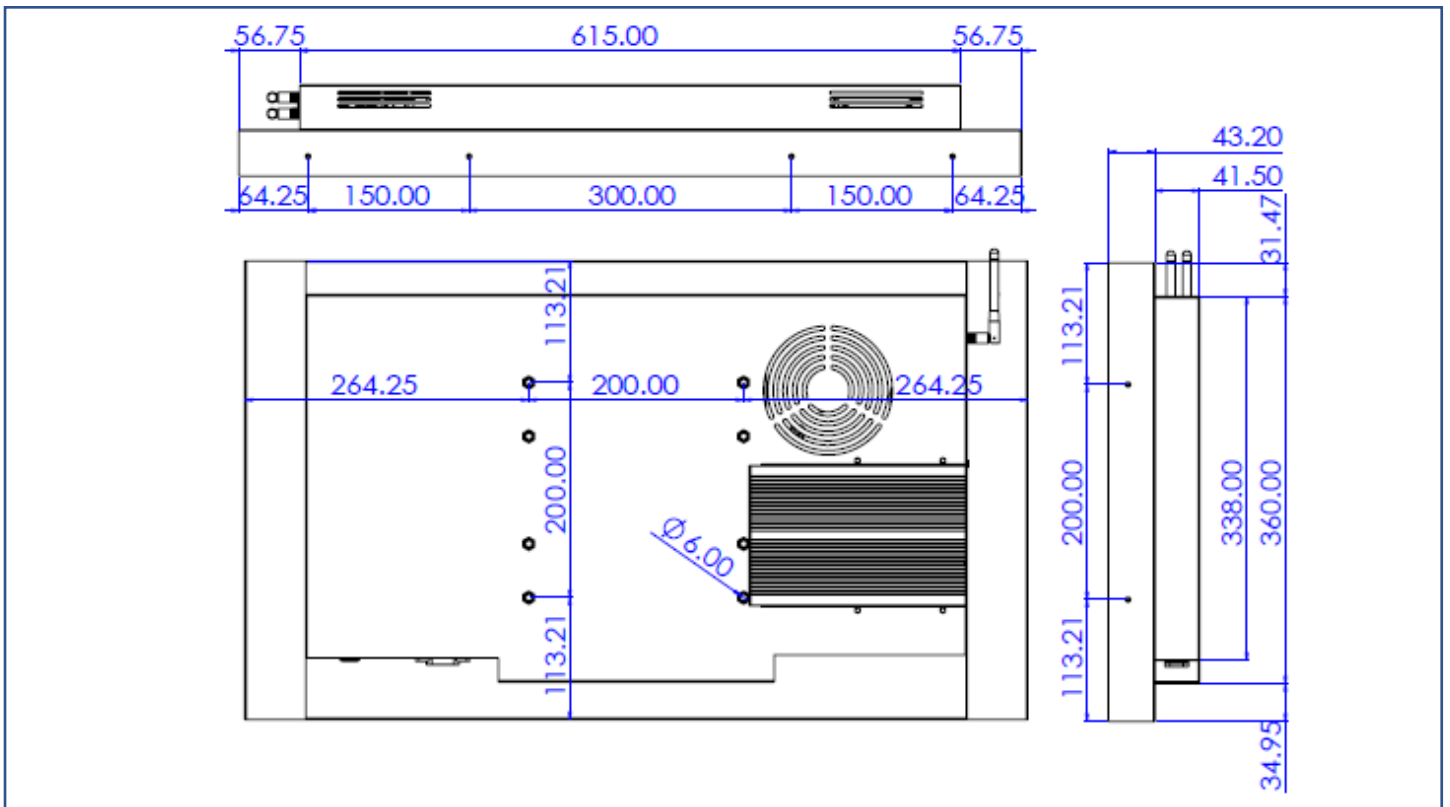

顯示規格

對角線尺寸	32 吋	面板製程	Normally Black
可視區域	698.4x392.85 mm	反應時間	8 msec.
解析度	1920x1080 (FHD)	背光結構	LED (white LED)
對比	4000:1	可視角度 (左/右,上/下)	178°/178° (CR=10)
螢幕比例	16:9	背光壽命	>50,000 小時
支援色彩	1,670 萬色	操作溫度	-20~60°C
像素大小	0.3637x0.3637 mm	儲存溫度	-20~60°C
亮度	1500 nits		

KIOSK 機箱套組 (選配)

材質	鍍鋅鋼板 (SECC)
移動輪	4 (前 2 煞車輪)
防水等級	前方 IP65
電源面板	無 (預留出線孔)

實體規格

外觀尺寸 (不含天線)	728.5x426.42x84.7(±2)mm	淨重	≤ 13.5 KG
壁掛孔	200x100mm/200x200mm	毛重	≤ 16.9 KG

包裝材積資料

紙箱尺寸	105x24x68 CM
淨重	≤ 13.5 KG
毛重	≤ 16.9 KG