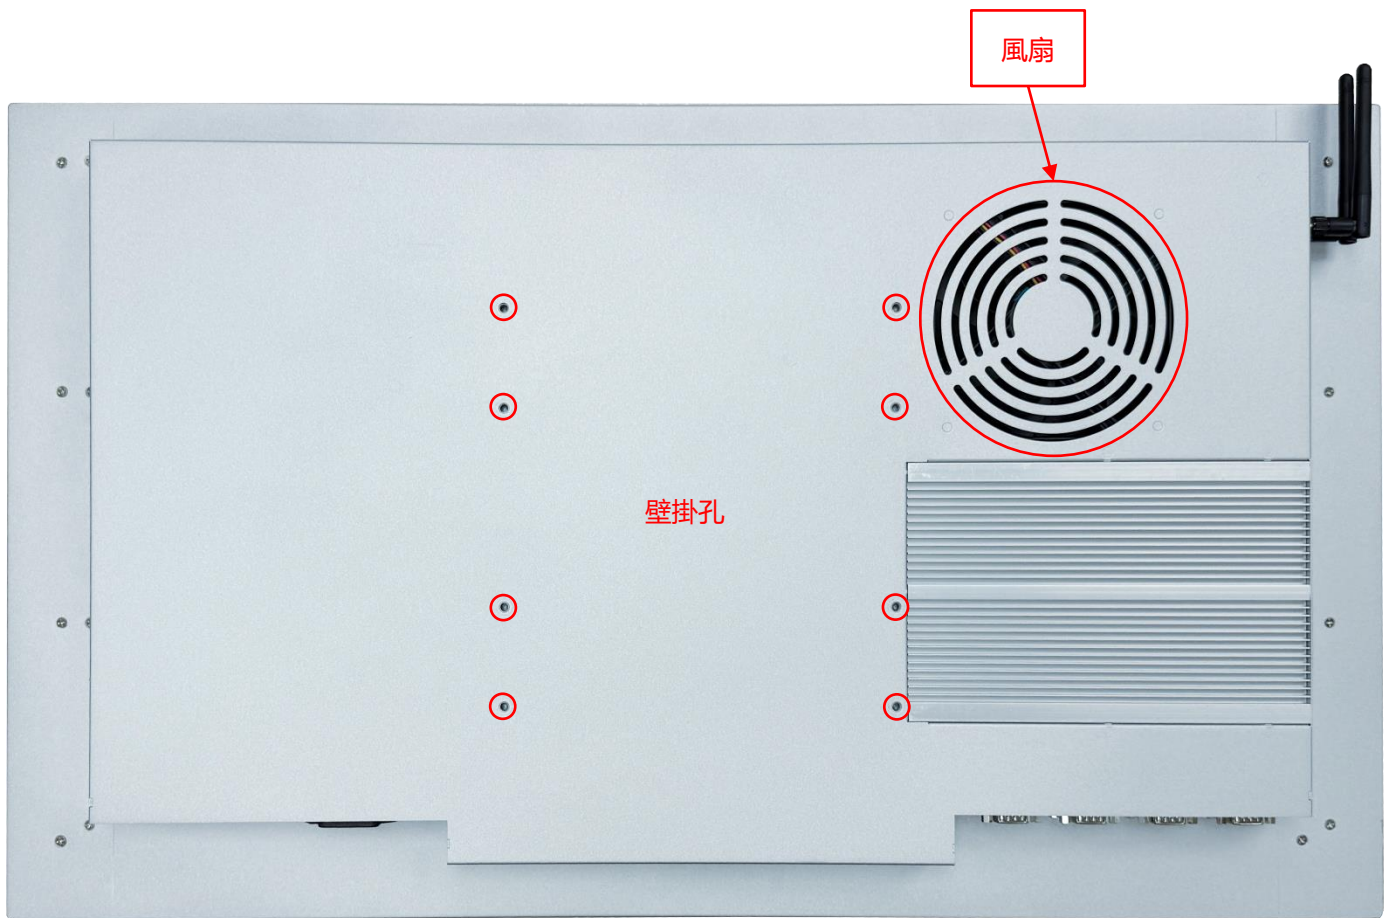

* X = A~Z, 0~9 (依顏色而定)

輸出/輸入規格

輸出/輸入	數量	輸出/輸入	數量
HDMI (輸出)	1	網路介面(RJ45)	2
DP (輸出)	1	類比音源輸出/麥克風輸入(3.5mm)	1
USB 3.0	4	喇叭	10W x2
USB 2.0	3	AC 電源輸入	1
RS485	1	WIFI/藍芽 及增益天線	選配
RS232	6		

前保護框 (選配)

標準品 **NTWP320** 是全平面無邊框設計，可選購**前保護框**加強防護觸控面板的角落