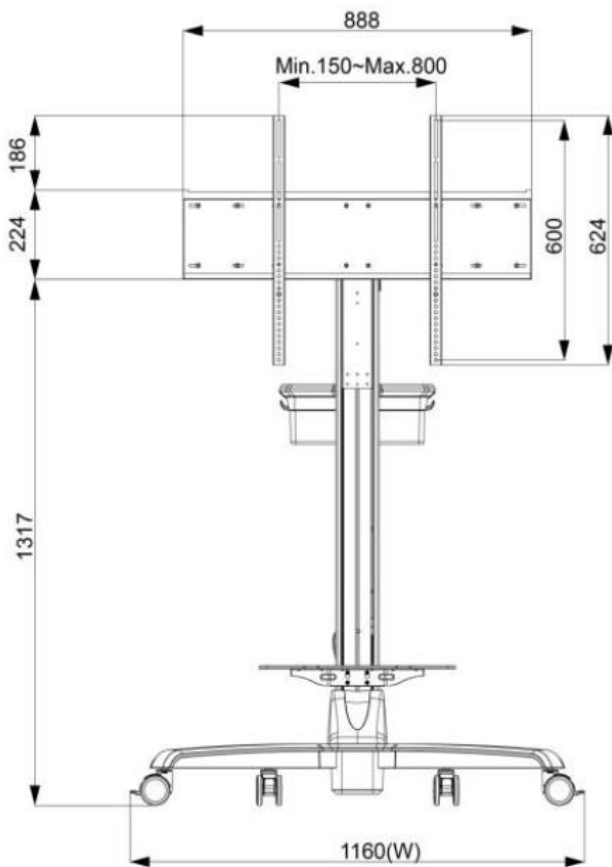

* X = A~Z, 0~9 (依顏色而定)

輸出/輸入規格

輸出/輸入	數量	輸出/輸入	數量
HDMI (輸出)	1	網路介面(RJ45)	2
DP (輸出)	1	類比音源輸出/麥克風輸入(3.5mm)	1
USB 3.0	4	喇叭	10W x2
USB 2.0	3	AC 電源輸入	1
RS485	1	WIFI/藍芽 及增益天線	選配
RS232	6		

前保護框 (選配)

標準品 **NTWP320** 是全平面無邊框設計，可選購**前保護框**加強防護觸控面板的角落

加上**前保護框**以後，可加貼水密膠條，前方可達 **IP65** 防水等級

桌上型腳座 (選配)

項目	T 腳座	型號	DST-1B007
支援搭配孔位	200x100/100x100/75x75 mm	尺寸	508(W)x307(D)x470(H) mm
材質	Steel/Plastic/Aluminum	淨重	2.44 KG
傾仰角	+/-15°	可乘載重量	15 KG

壁掛架 (選配)

型號	WMB-B001	本體尺寸	508x490x48 mm
適用壁掛孔	Max. 400x450 mm	淨重	4.01 KG
材質	SECC	支撐最大重量	80 KG
傾仰角度	0°/5°/10°/13°/15°	離壁面最小距離	48 mm
螺絲規格	M4/M5/M6/M8		

KIOSK 機箱套組 (選配)

材質	鍍鋅鋼板 (SECC)
移動輪	4 (前 2 煞車輪)
防水等級	前方 IP65
電源面板	無 (預留出線孔)

實體規格

外觀尺寸 (不含天線)	728.5x426.42x84.7(±2)mm	淨重	≤ 13.5 KG
壁掛孔	200x100mm/200x200mm	毛重	≤ 16.9 KG

包裝材積資料

紙箱尺寸	105x24x68 CM
淨重	≤ 13.5 KG
毛重	≤ 16.9 KG