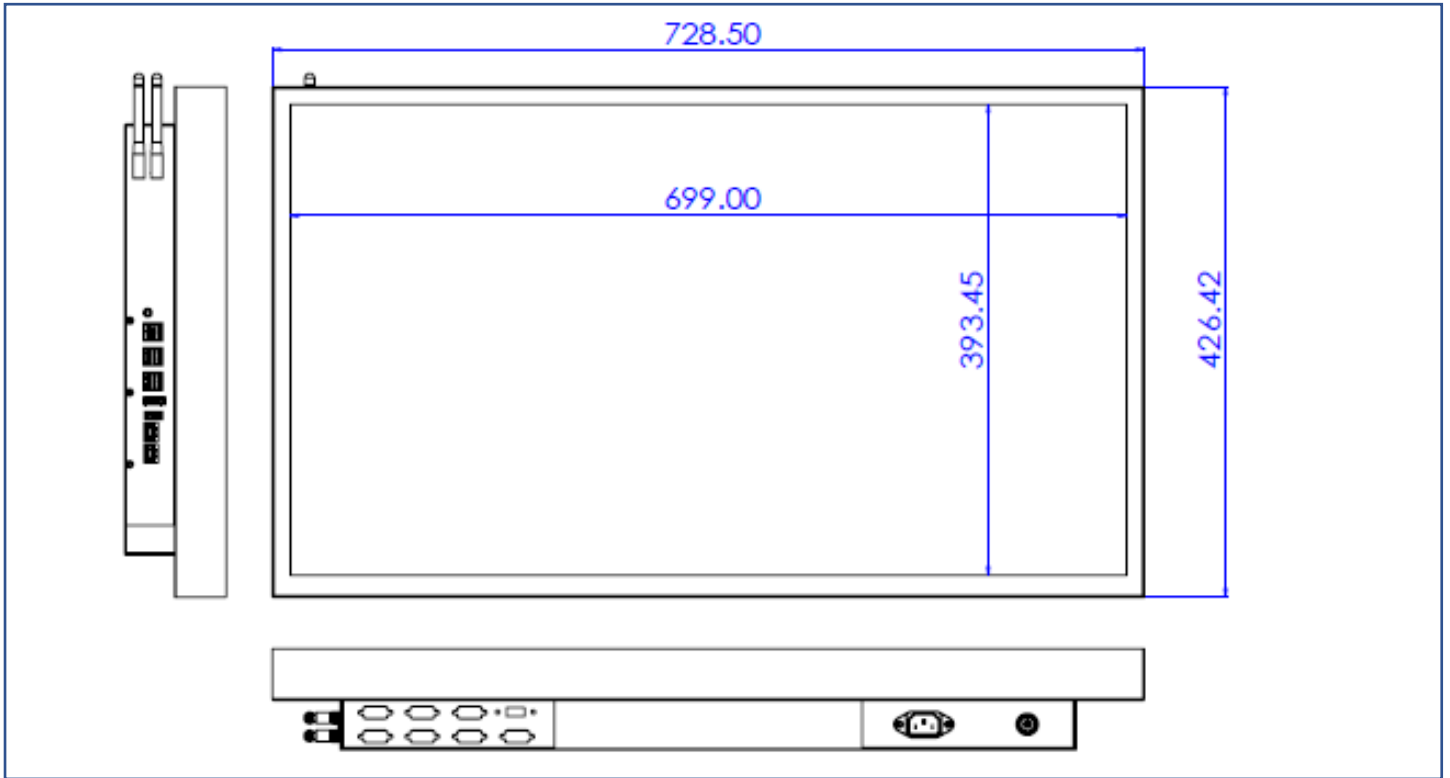

顯示規格

對角線尺寸	32 吋	面板製程	Normally Black
可視區域	698.4x392.85 mm	反應時間	8 msec.
解析度	1920x1080 (FHD)	背光結構	LED (white LED)
對比	4000:1	可視角度 (左/右,上/下)	178°/178° (CR=10)
螢幕比例	16:9	背光壽命	>50,000 小時
支援色彩	1,670 萬色	操作溫度	-20~60°C
像素大小	0.3637x0.3637 mm	儲存溫度	-20~60°C
亮度	1500 nits		

KIOSK 機箱套組 (選配)

材質	鍍鋅鋼板 (SECC)
移動輪	4 (前 2 煞車輪)
防水等級	前方 IP65
電源面板	無 (預留出線孔)

實體規格

外觀尺寸 (不含天線)	728.5x426.42x84.7(±2)mm	淨重	≤ 13.5 KG
壁掛孔	200x100mm/200x200mm	毛重	≤ 16.9 KG

包裝材積資料

紙箱尺寸	105x24x68 CM
淨重	≤ 13.5 KG
毛重	≤ 16.9 KG