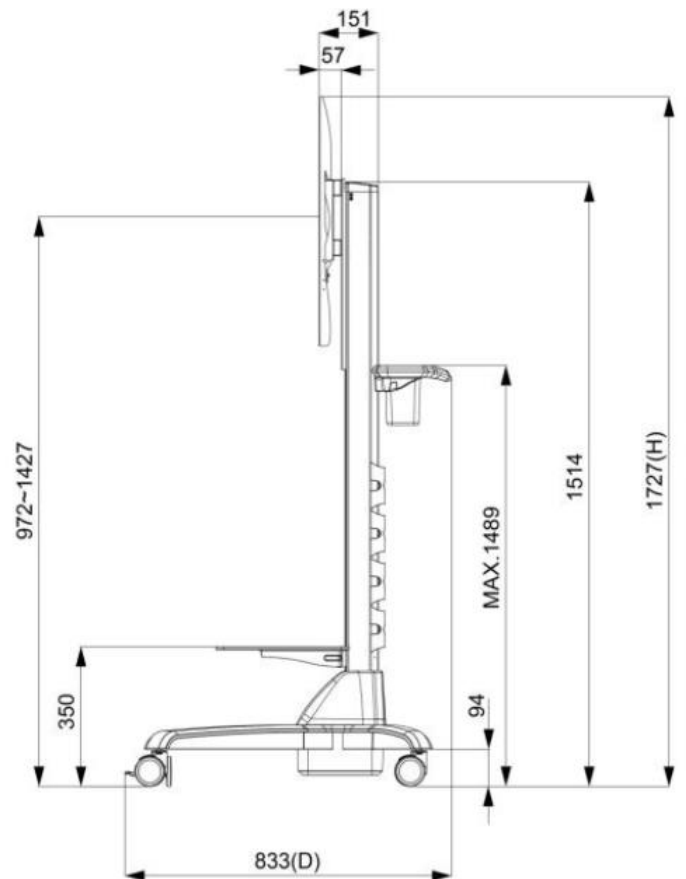

* **X** = A~Z, 0~9 (依顏色而定)

輸出/輸入規格

輸出/輸入	數量	輸出/輸入	數量
HDMI (輸出)	1	網路介面(RJ45)	2
DP (輸出)	1	類比音源輸出/麥克風輸入(3.5mm)	1
USB 3.0	6	喇叭	10W x2
USB 2.0	1	AC 電源輸入	1
RS485	1	WIFI/藍芽 及增益天線	選配
RS232	6		

前保護框 (選配)

標準品 NTWP320 是全平面無邊框設計，可選購**前保護框**加強防護觸控面板的角落

加上**前保護框**以後，可加貼水密膠條，前方可達 **IP65** 防水等級

桌上型腳座 (選配)

項目	T 腳座	型號	DST-1B007
支援搭配孔位	200x100/100x100/75x75 mm	尺寸	508(W)x307(D)x470(H) mm
材質	Steel/Plastic/Aluminum	淨重	2.44 KG
傾仰角	+/-15°	可乘載重量	15 KG

壁掛架 (選配)

型號	WMB-B001	本體尺寸	508x490x48 mm
適用壁掛孔	Max. 400x450 mm	淨重	4.01 KG
材質	SECC	支撐最大重量	80 KG
傾仰角度	0°/5°/10°/13°/15°	離壁面最小距離	48 mm
螺絲規格	M4/M5/M6/M8		

電動升降推車 (選配)

淨重	28.4 KG
電器規格	AC 200~240V 50/60Hz
操作介面	按鍵 (升/降)
包裝材積	W1545xD383xH1727 mm
螺絲規格	M4/M5/M6/M8
材質	Aluminum/Plastic/Steel
最大支援壁掛孔距	800x600mm
最大支撐重量	80 KG
移動輪	4 (前 2 煞車輪)
高度調整範圍	455 mm
RoHS/REACH 認證	Yes

KIOSK 機箱套組 (選配)

材質	鍍鋅鋼板 (SECC)
移動輪	4 (前 2 煞車輪)
防水等級	前方 IP65
電源面板	無 (預留出線孔)

實體規格

外觀尺寸 (不含天線)	728.5x426.42x84.7(±2)mm	淨重	≤ 13.5 KG
壁掛孔	200x100mm/200x200mm	毛重	≤ 16.9 KG

包裝材積資料

紙箱尺寸	105x24x68 CM
淨重	≤ 13.5 KG
毛重	≤ 16.9 KG