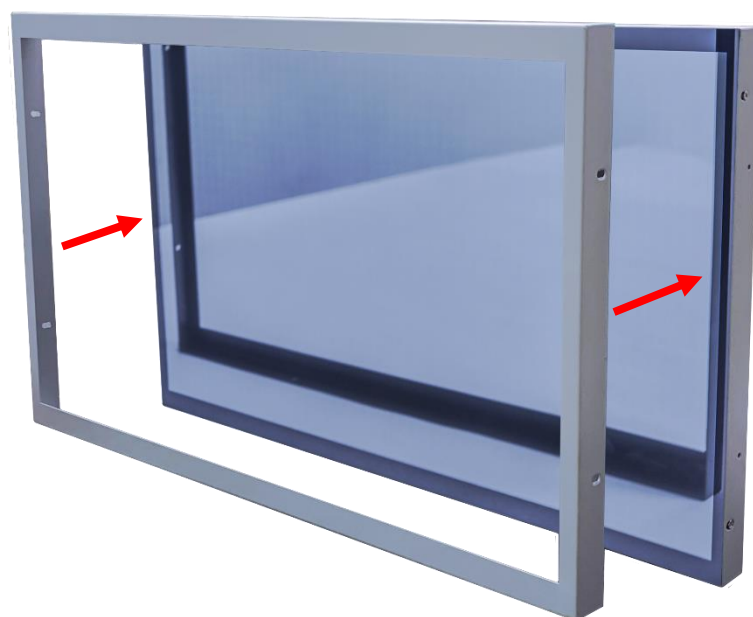

* **X** = A~Z, 0~9 (依顏色而定)

輸出/輸入規格

輸出/輸入	數量	輸出/輸入	數量
HDMI (輸出)	1	網路介面(RJ45)	2
DP (輸出)	1	類比音源輸出/麥克風輸入(3.5mm)	1
USB 3.0	6	喇叭	10W x2
USB 2.0	1	AC 電源輸入	1
RS485	1	WIFI/藍芽 及增益天線	選配
RS232	6		

前保護框 (選配)

標準品 NTWP320 是全平面無邊框設計，可選購**前保護框**加強防護觸控面板的角落