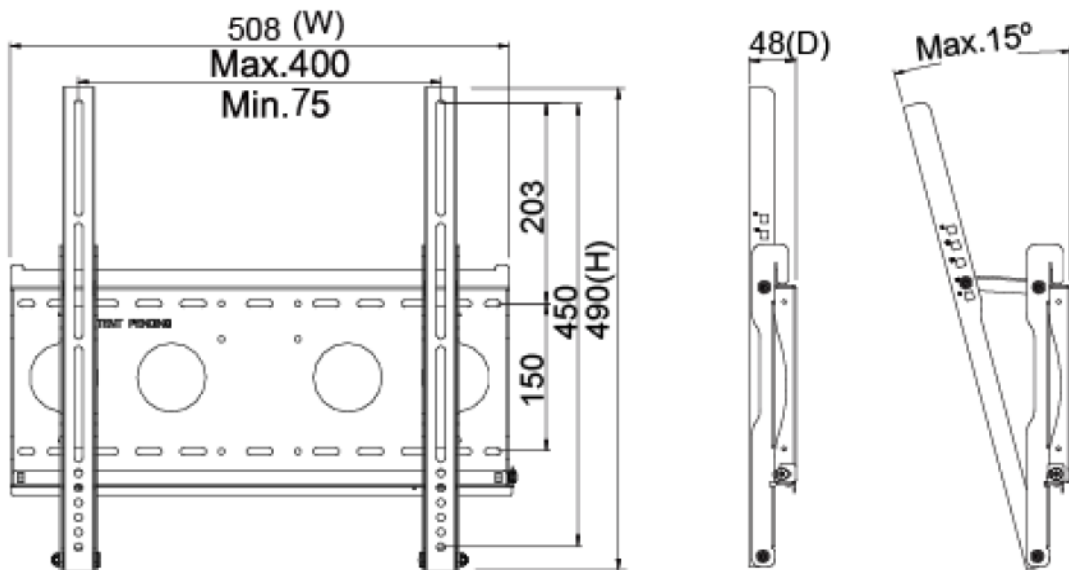

* **X** = A~Z, 0~9 (依顏色而定)

輸出/輸入規格

輸出/輸入	數量	輸出/輸入	數量
HDMI (輸出)	1	網路介面(RJ45)	2
DP (輸出)	1	類比音源輸出/麥克風輸入(3.5mm)	1
USB 3.0	6	喇叭	10W x2
USB 2.0	1	AC 電源輸入	1
RS485	1	WIFI/藍芽 及增益天線	選配
RS232	6		

前保護框 (選配)

標準品 NTWP320 是全平面無邊框設計，可選購**前保護框**加強防護觸控面板的角落

加上**前保護框**以後，可加貼水密膠條，前方可達 **IP65** 防水等級

桌上型腳座 (選配)

項目	T 腳座	型號	DST-1B007
支援搭配孔位	200x100/100x100/75x75 mm	尺寸	508(W)x307(D)x470(H) mm
材質	Steel/Plastic/Aluminum	淨重	2.44 KG
傾仰角	+/-15°	可乘載重量	15 KG

壁掛架 (選配)

型號	WMB-B001	本體尺寸	508x490x48 mm
適用壁掛孔	Max. 400x450 mm	淨重	4.01 KG
材質	SECC	支撐最大重量	80 KG
傾仰角度	0°/5°/10°/13°/15°	離壁面最小距離	48 mm
螺絲規格	M4/M5/M6/M8		