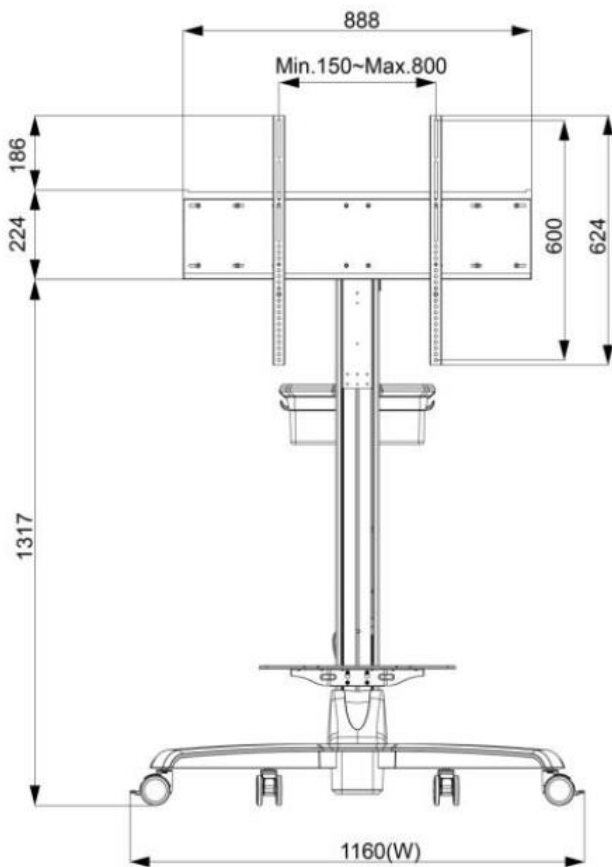

* **X** = A~Z, 0~9 (依顏色而定)

輸出/輸入規格

輸出/輸入	數量	輸出/輸入	數量
HDMI (輸出)	1	網路介面(RJ45)	2
DP (輸出)	1	類比音源輸出/麥克風輸入(3.5mm)	1
USB 3.0	6	喇叭	10W x2
USB 2.0	1	AC 電源輸入	1
RS485	1	WIFI/藍芽 及增益天線	選配
RS232	6		

前保護框 (選配)

標準品 NTWP320 是全平面無邊框設計，可選購**前保護框**加強防護觸控面板的角落

加上**前保護框**以後，可加貼水密膠條，前方可達 **IP65** 防水等級

桌上型腳座 (選配)

項目	T 腳座	型號	DST-1B007
支援搭配孔位	200x100/100x100/75x75 mm	尺寸	508(W)x307(D)x470(H) mm
材質	Steel/Plastic/Aluminum	淨重	2.44 KG
傾仰角	+/-15°	可乘載重量	15 KG

壁掛架 (選配)

型號	WMB-B001	本體尺寸	508x490x48 mm
適用壁掛孔	Max. 400x450 mm	淨重	4.01 KG
材質	SECC	支撐最大重量	80 KG
傾仰角度	0°/5°/10°/13°/15°	離壁面最小距離	48 mm
螺絲規格	M4/M5/M6/M8		

KIOSK 機箱套組 (選配)

材質	鍍鋅鋼板 (SECC)
移動輪	4 (前 2 煞車輪)
防水等級	前方 IP65
電源面板	無 (預留出線孔)

實體規格

外觀尺寸 (不含天線)	728.5x426.42x84.7(±2)mm	淨重	≤ 13.5 KG
壁掛孔	200x100mm/200x200mm	毛重	≤ 16.9 KG

包裝材積資料

紙箱尺寸	105x24x68 CM
淨重	≤ 13.5 KG
毛重	≤ 16.9 KG