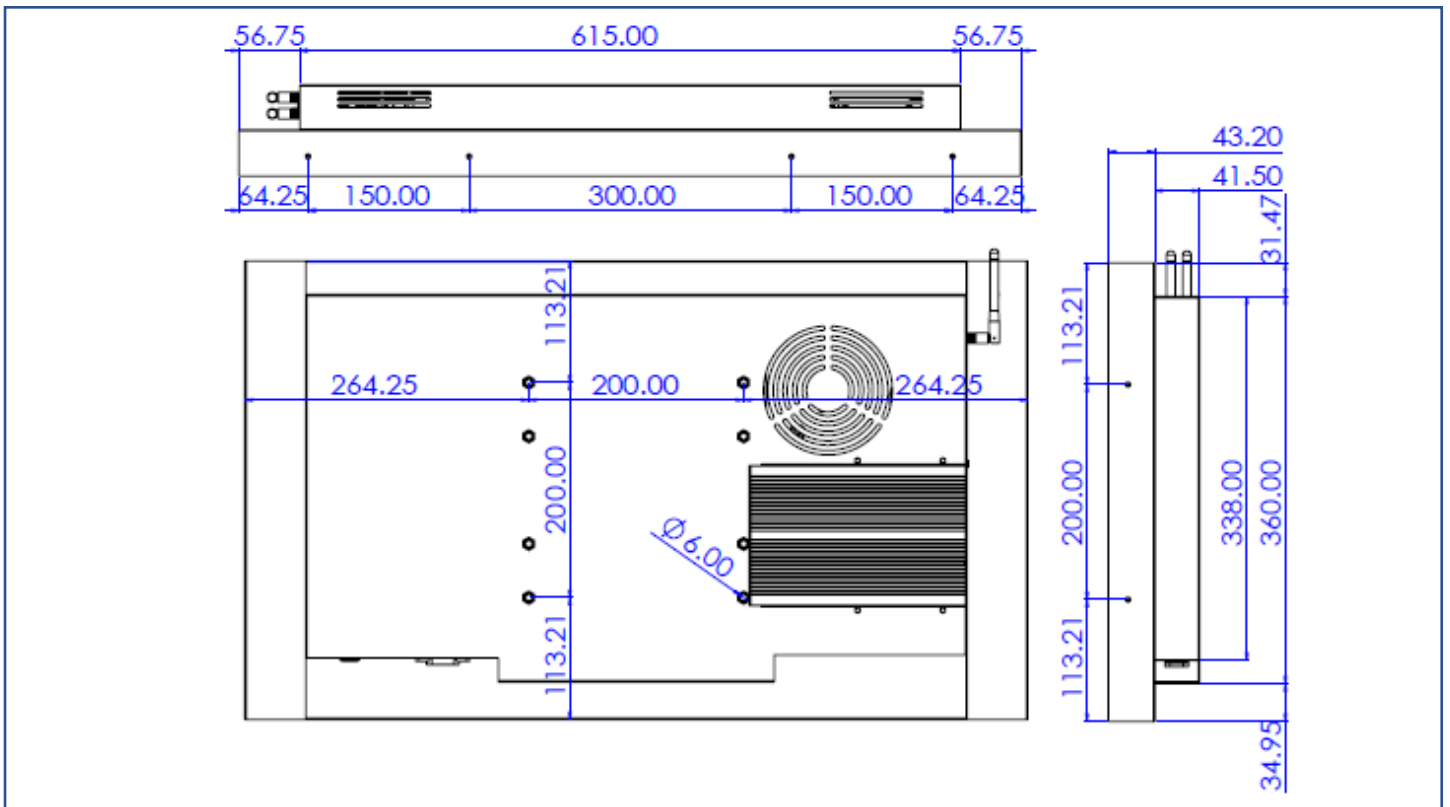

KIOSK 機箱套組 (選配)

材質	鍍鋅鋼板 (SECC)
移動輪	4 (前 2 煞車輪)
防水等級	前方 IP65
電源面板	無 (預留出線孔)

實體規格

外觀尺寸 (不含天線)	728.5x426.42x84.7(±2)mm	淨重	≤ 13.5 KG
壁掛孔	200x100mm/200x200mm	毛重	≤ 16.9 KG

包裝材積資料

紙箱尺寸	105x24x68 CM
淨重	≤ 13.5 KG
毛重	≤ 16.9 KG