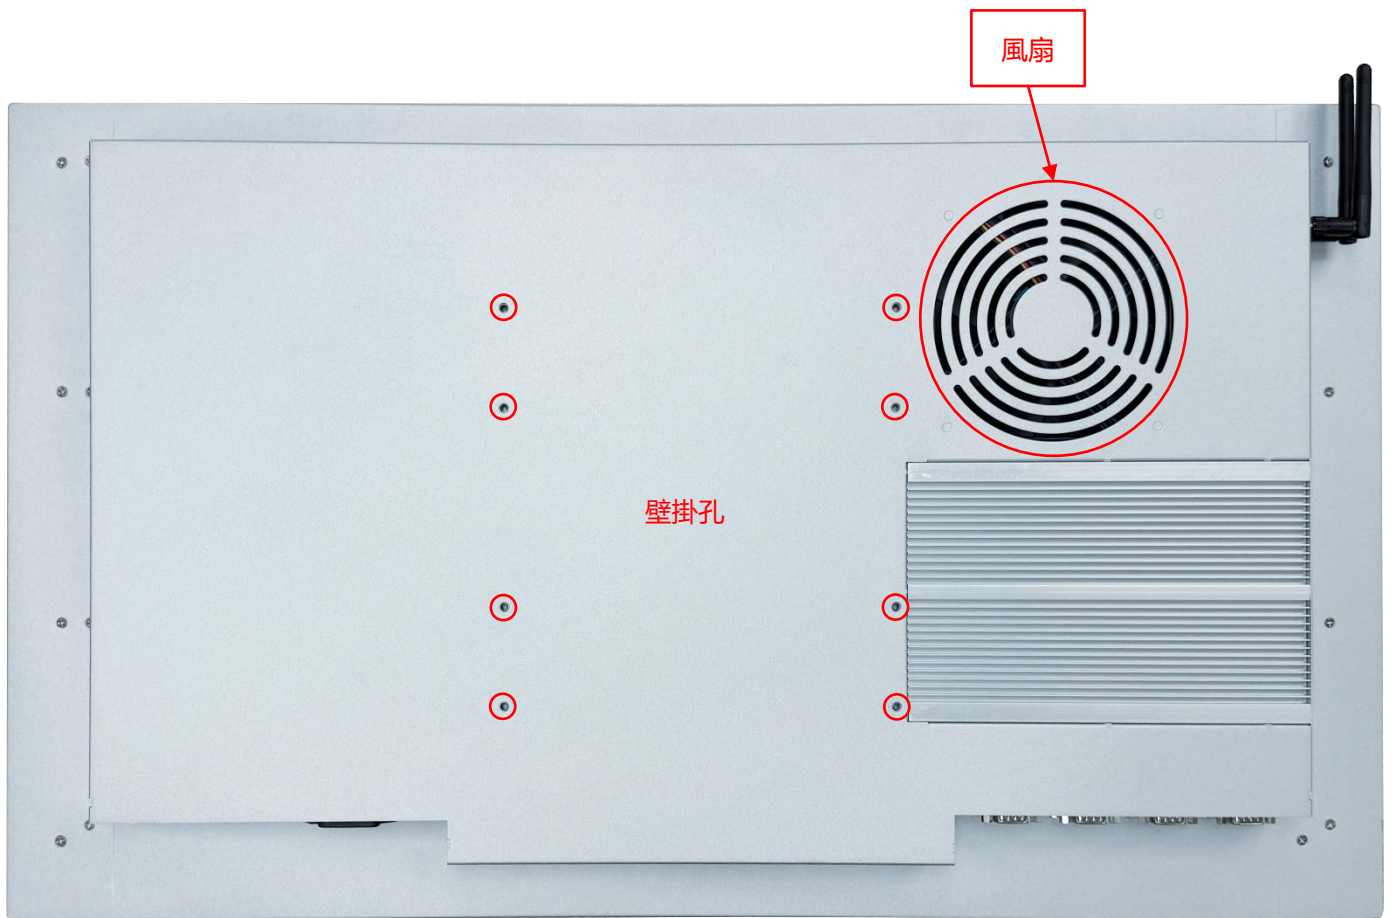

* **X** = A~Z, 0~9 (依顏色而定)

輸出/輸入規格

輸出/輸入	數量	輸出/輸入	數量
HDMI (輸出)	1	網路介面(RJ45)	2
DP (輸出)	1	類比音源輸出/麥克風輸入(3.5mm)	1
USB 3.0	6	喇叭	10W x2
USB 2.0	1	AC 電源輸入	1
RS485	1	WIFI/藍芽 及增益天線	選配
RS232	6		

前保護框 (選配)

標準品 NTWP320 是全平面無邊框設計，可選購**前保護框**加強防護觸控面板的角落