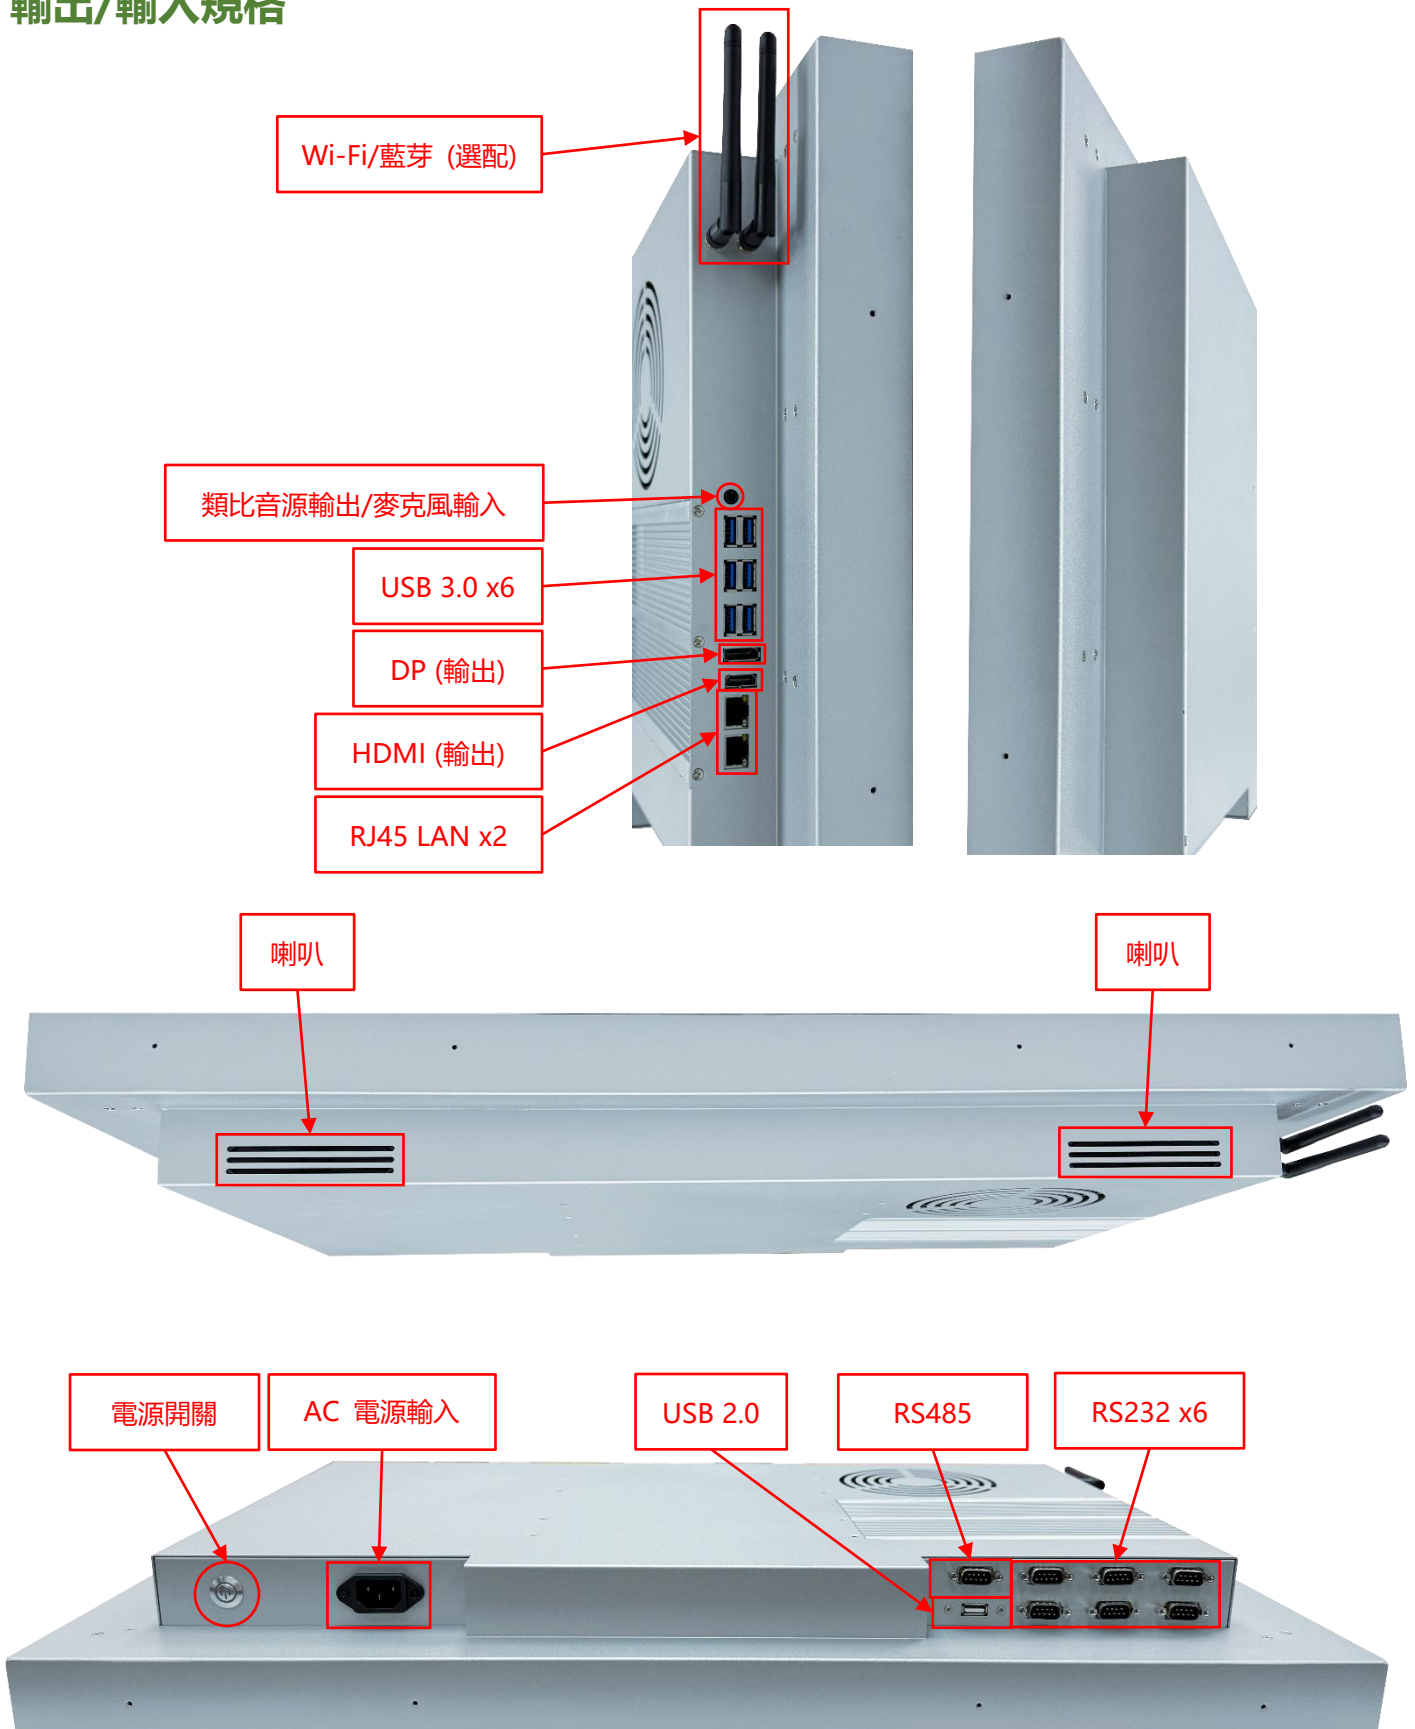

* **X** = A~Z, 0~9 (依顏色而定)

輸出/輸入規格

輸出/輸入	數量	輸出/輸入	數量
HDMI (輸出)	1	網路介面(RJ45)	2
DP (輸出)	1	類比音源輸出/麥克風輸入(3.5mm)	1
USB 3.0	6	喇叭	10W x2
USB 2.0	1	AC 電源輸入	1
RS485	1	WIFI/藍芽 及增益天線	選配
RS232	6		

前保護框 (選配)

標準品 NTWP320 是全平面無邊框設計，可選購**前保護框**加強防護觸控面板的角落