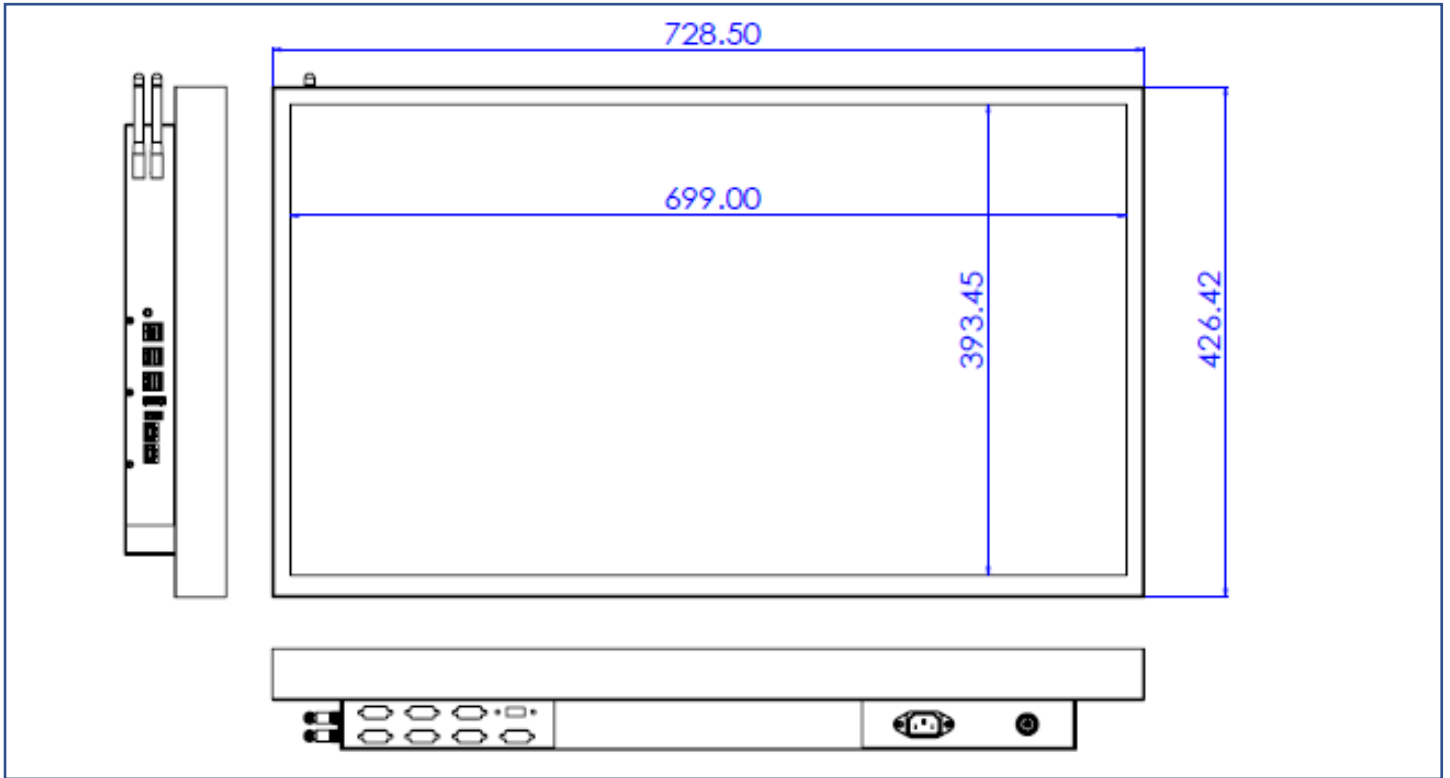

KIOSK 機箱套組 (選配)

材質	鍍鋅鋼板 (SECC)
移動輪	4 (前 2 煞車輪)
防水等級	前方 IP65
電源面板	無 (預留出線孔)

實體規格

外觀尺寸 (不含天線)	728.5x426.42x84.7(±2)mm	淨重	≤ 13.5 KG
壁掛孔	200x100mm/200x200mm	毛重	≤ 16.9 KG

包裝材積資料

紙箱尺寸	105x24x68 CM
淨重	≤ 13.5 KG
毛重	≤ 16.9 KG